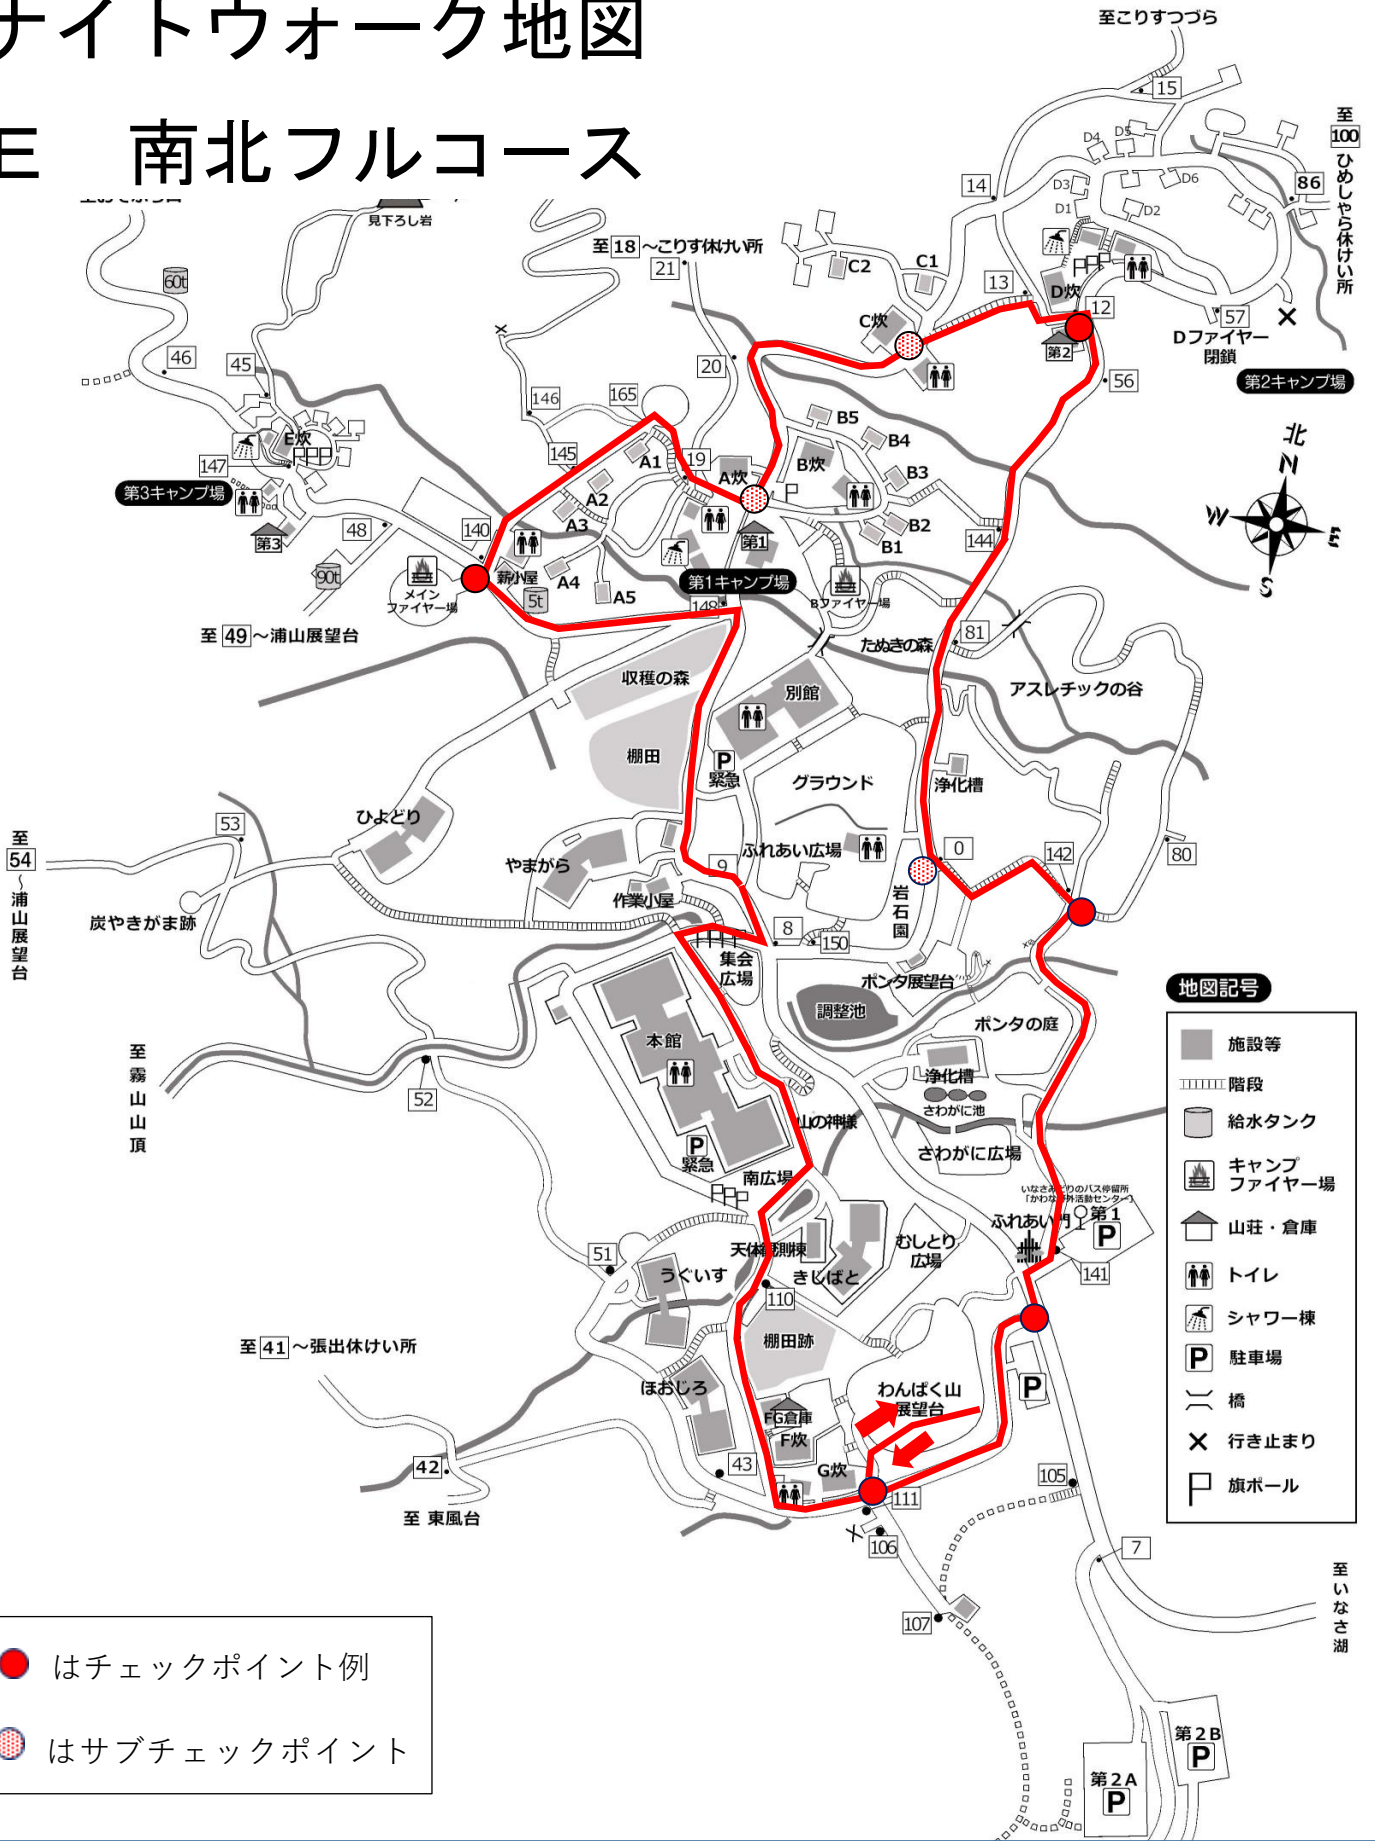

# ナイトウォーク地図

## E 南北フルコース

※本館前（または集会広場・南広場）をスタート・ゴールとします。

※反時計回りとし、逆回りや兩回りはしません。

※コースには、所々「反射テープ（黄色）」が貼ってありますので、目印にしてください。

ライトなしでたどっていくこともある程度可能です。