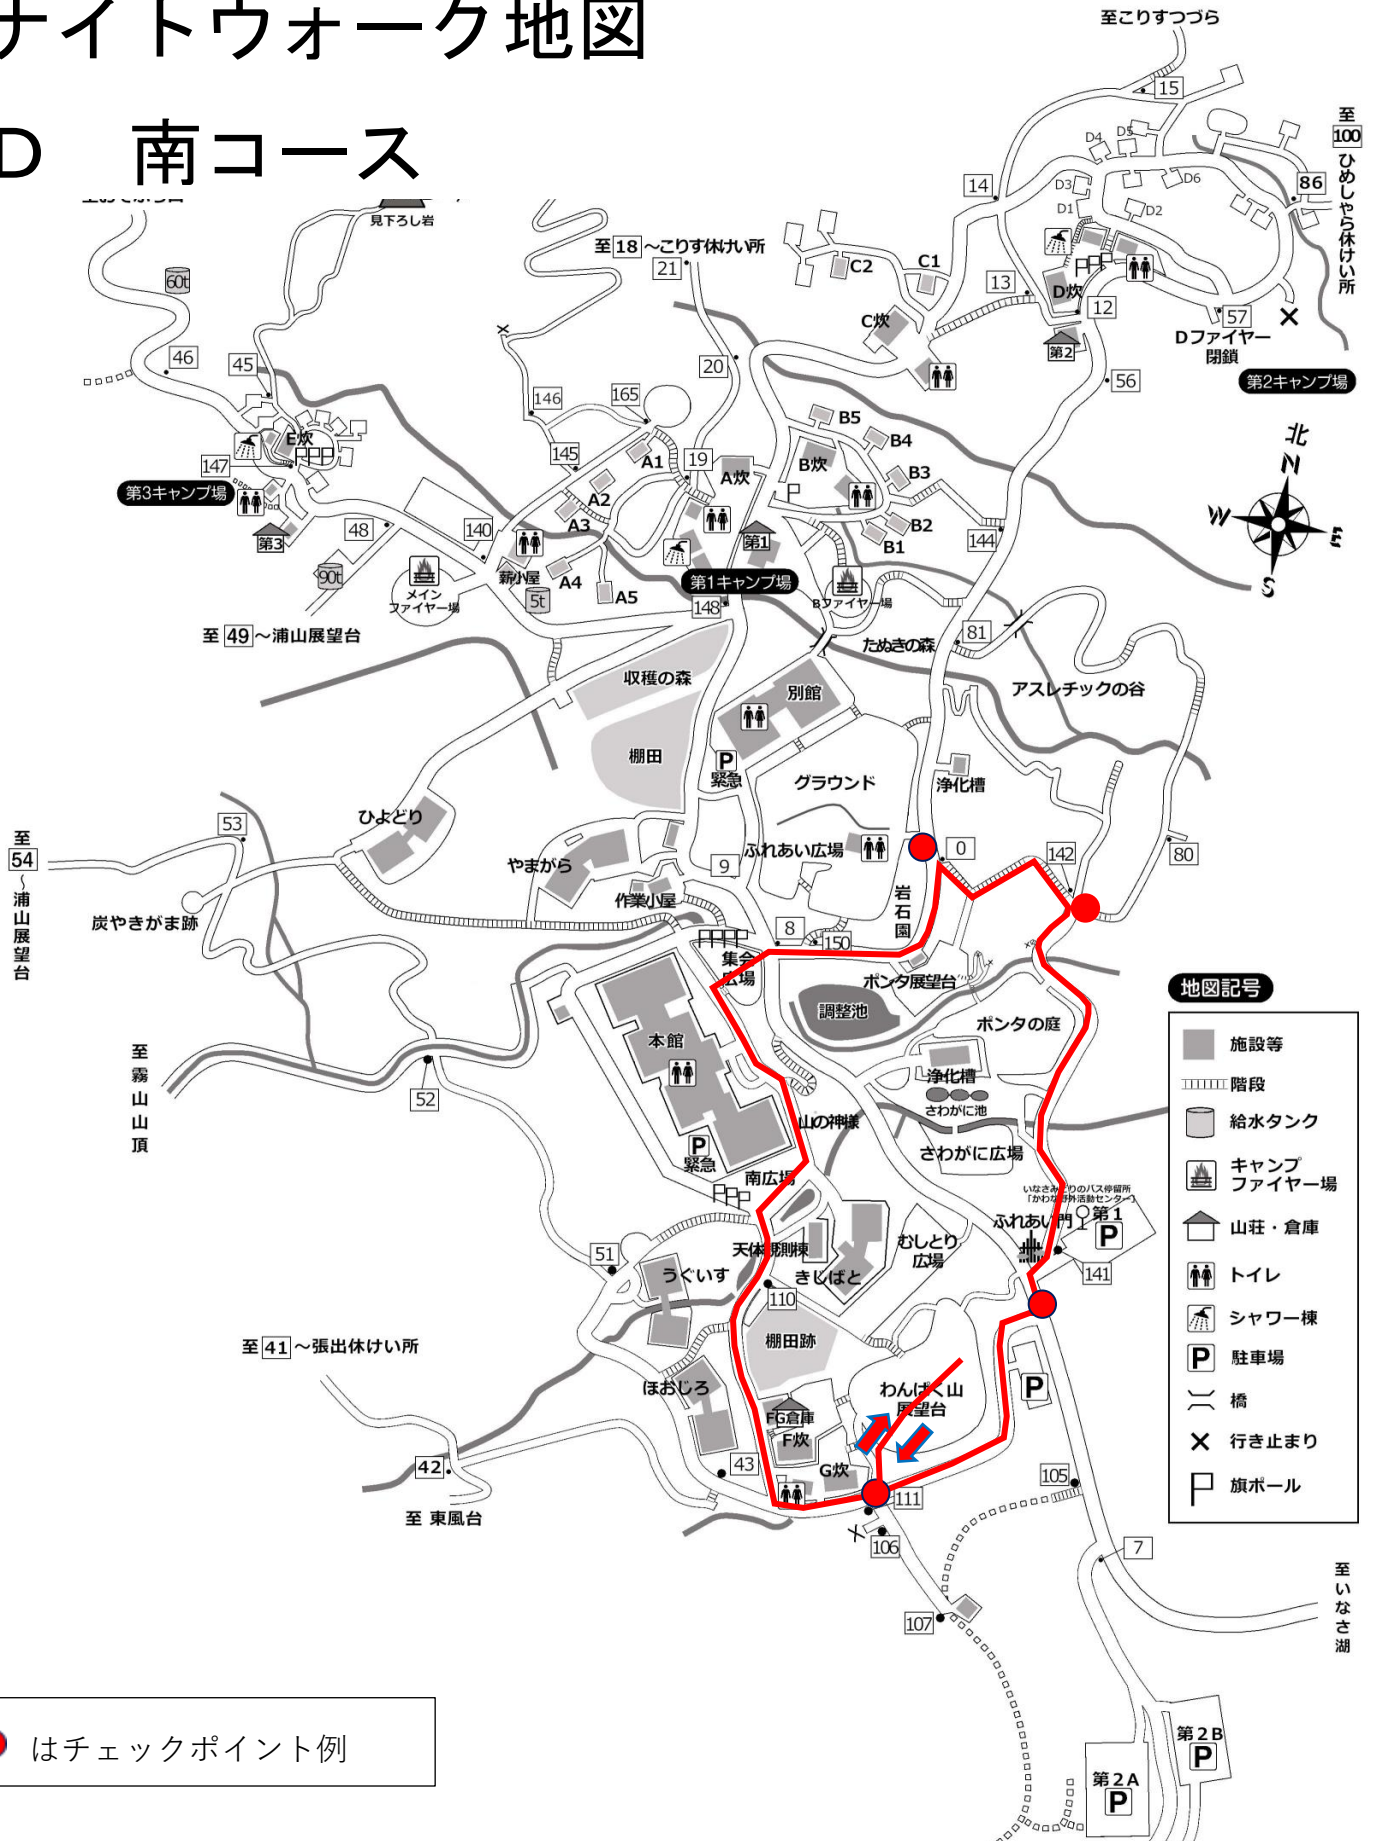

ナイトウォーク地図

D 南コース

※本館前（または集会広場・南広場）をスタート・ゴールとします。
※反時計回りとし、逆回りや兩回りはしません。
※コースには、所々「反射テープ（黄色）」が貼ってありますので、目印にしてください。
ライトなしでたどっていくこともある程度可能です。