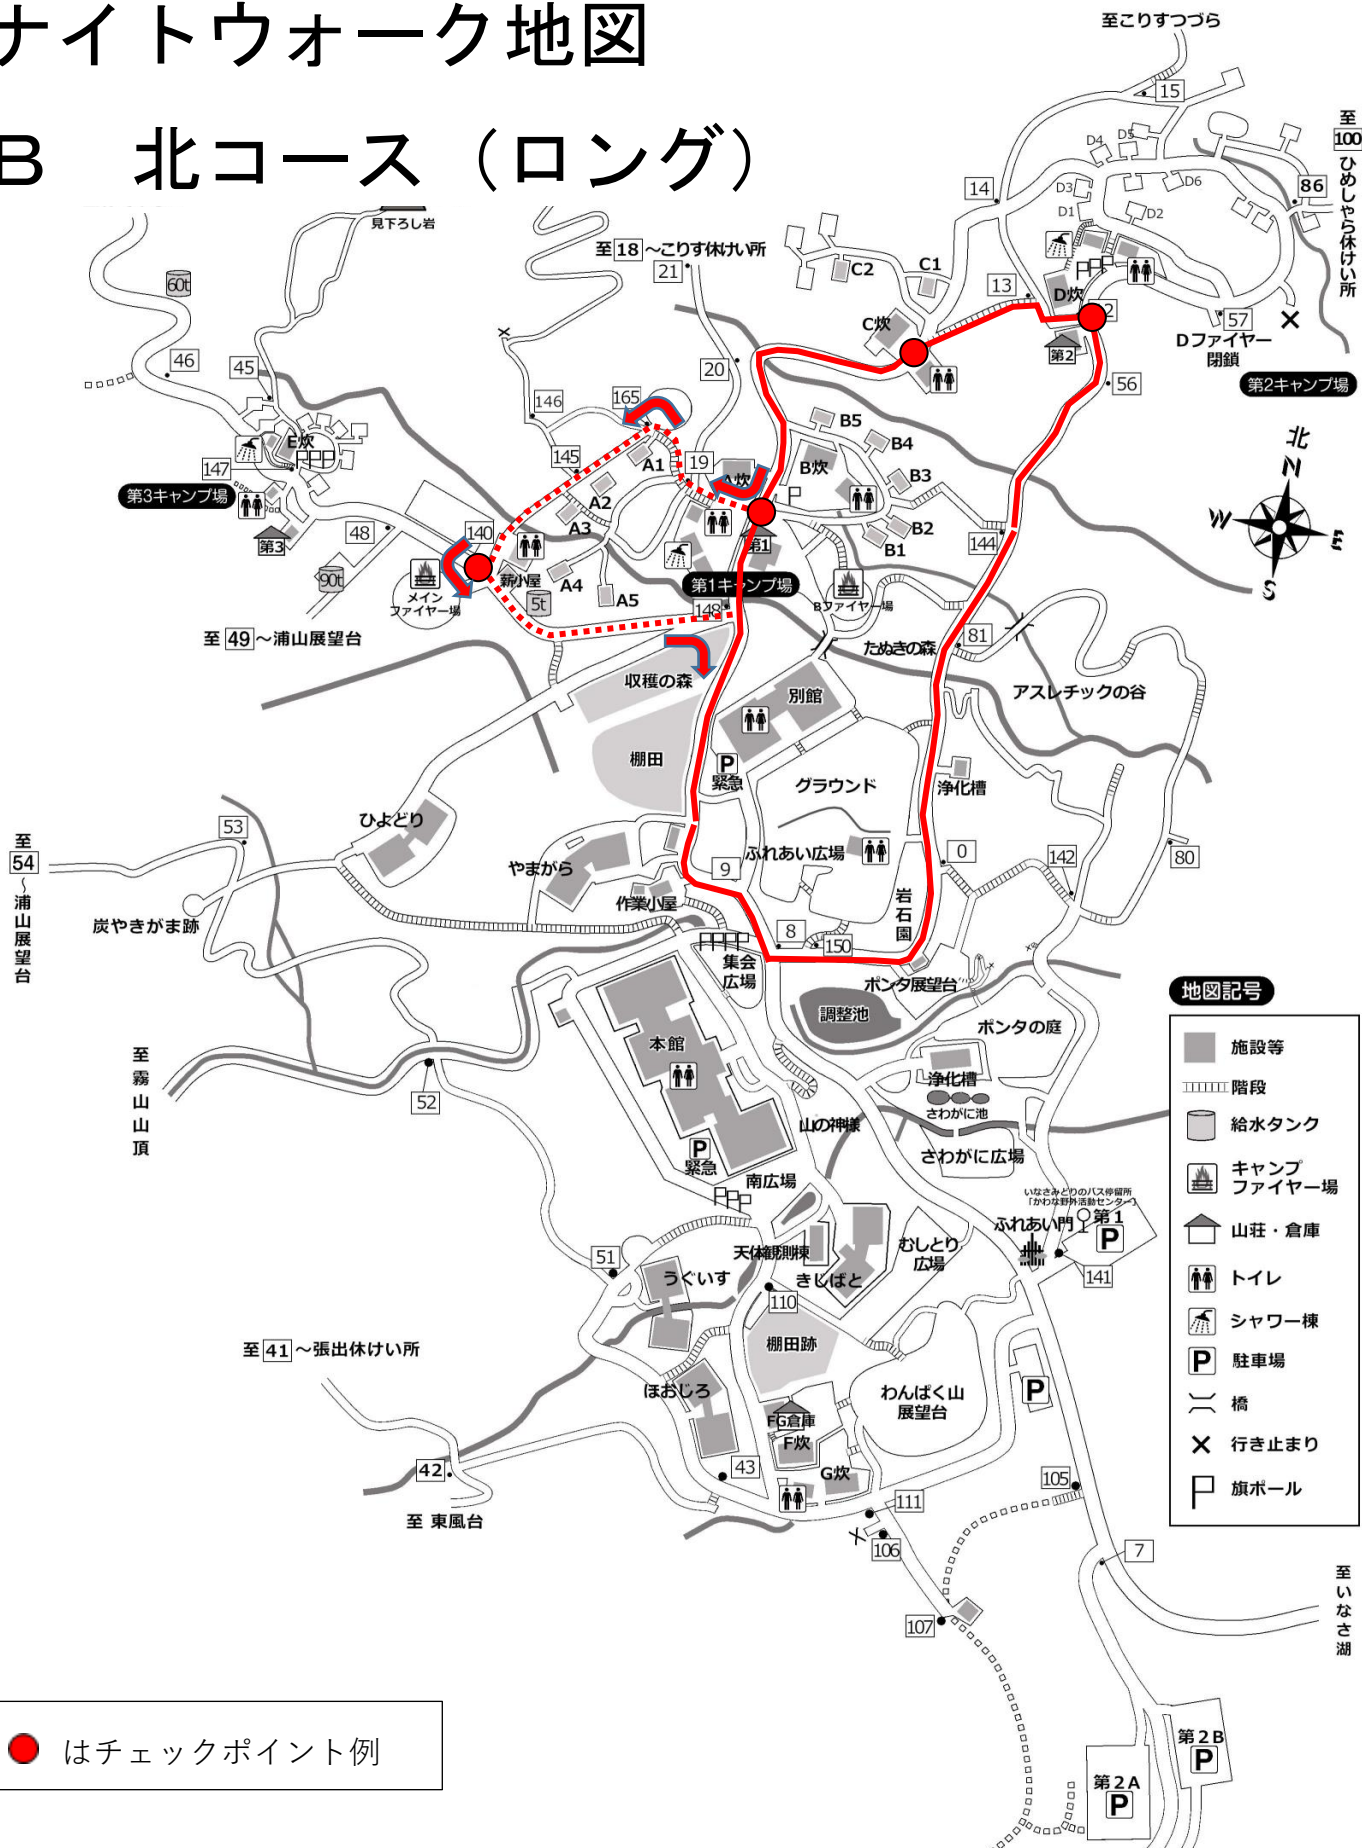

# ナイトウォーク地図

## B 北コース (ロング)

※本館前（または集会広場・南広場）をスタート・ゴールとします。

※反時計回りとし、逆回りや兩回りはしません。

※コースには、所々「反射テープ（黄色）」が貼ってありますので、目印にしてください。  
ライトなしでたどっていくこともある程度可能です。