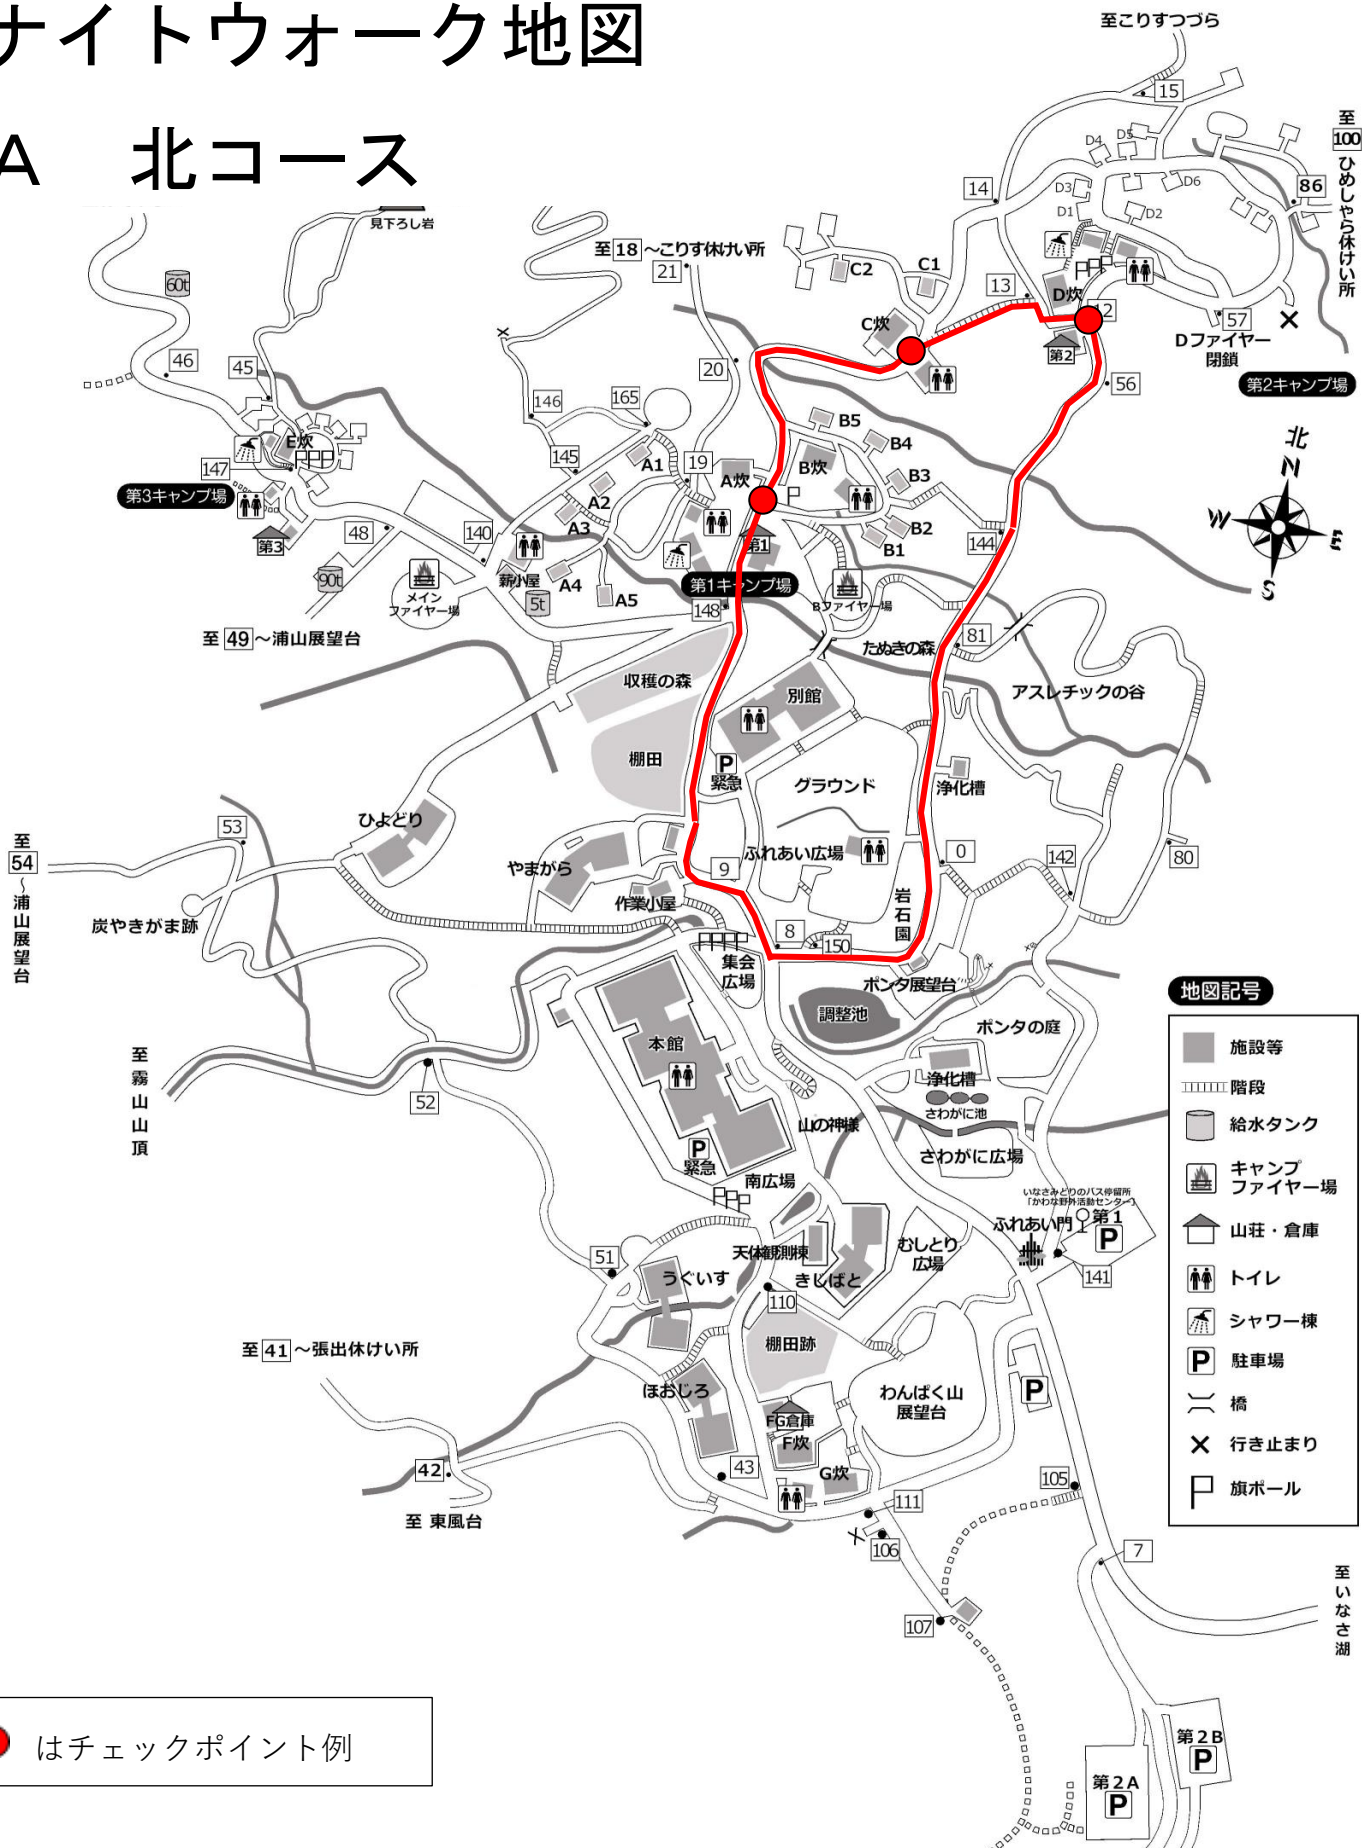

ナイトウォーク地図

A 北コース

※本館前（または集会広場・南広場）をスタート・ゴールとします。

※反時計回りとし、逆回りや兩回りはしません。

※コースには、所々「反射テープ（黄色）」が貼ってありますので、目印にしてください。
ライトなしでたどっていくこともある程度可能です。