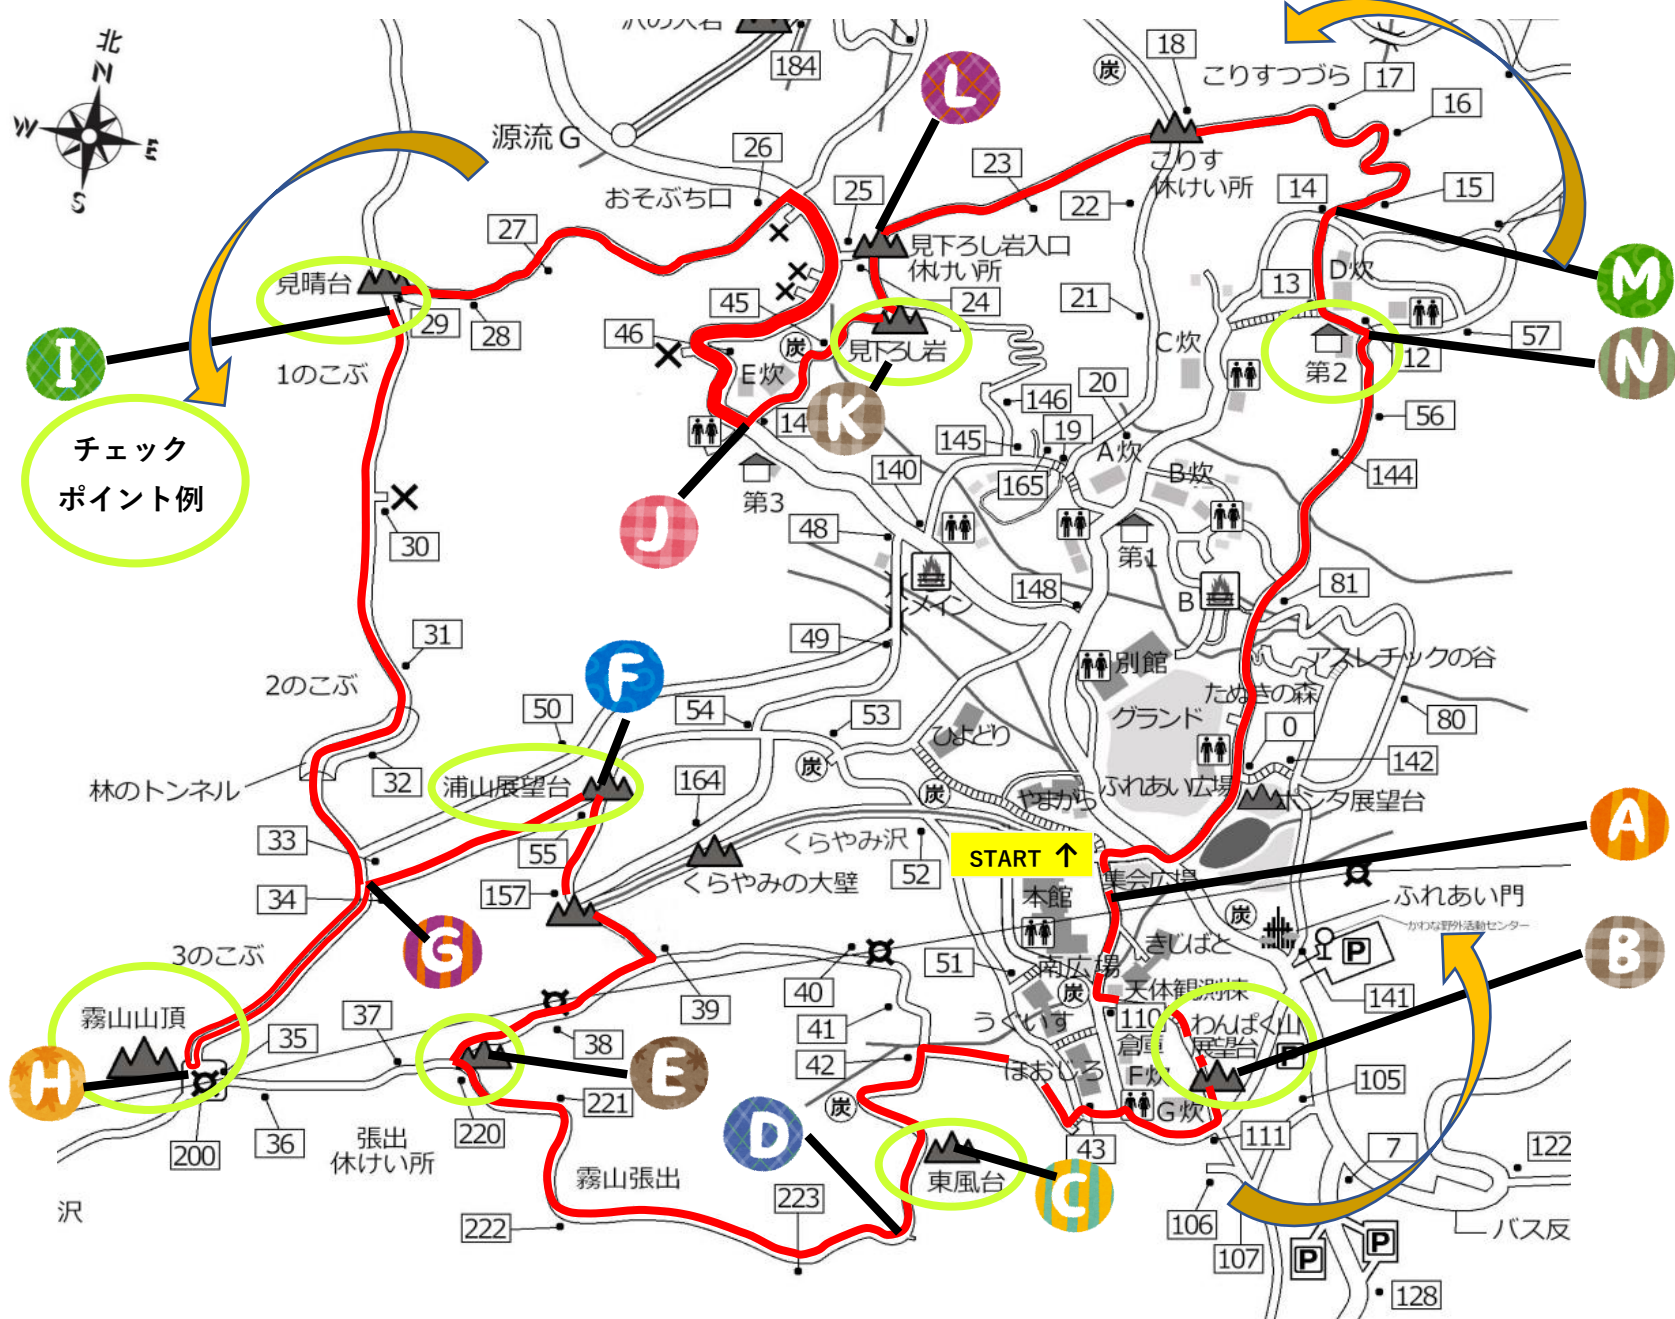

冒険トレッキング Bコース (見下ろし岩回りA→N→M→……→B→A)

I
チェック
ポイント例

- 地図記号**
- 施設等
 - 宿泊棟
 - 数字 ナンバー看板
 - 🔥 キャンプ
ファイヤー場
 - 🏠 山荘
 - ⚙️ ビューポイント
休けい所
 - ▬ 階段
 - 🚻 トイレ
 - P 駐車場
 - ⚡ 鉄塔・送電線
 - 〰️ 橋
 - ✕ 行き止まり
 - ♀️ いなさみどりバス
停留所
 - ⚙️ 炭 炭焼がま跡
 - ⬢ 県道
 - ⋯ 国有林道
(進入禁止)

A～Nのポイントには、写真のような黄色い看板があるよ。目印にしよう。