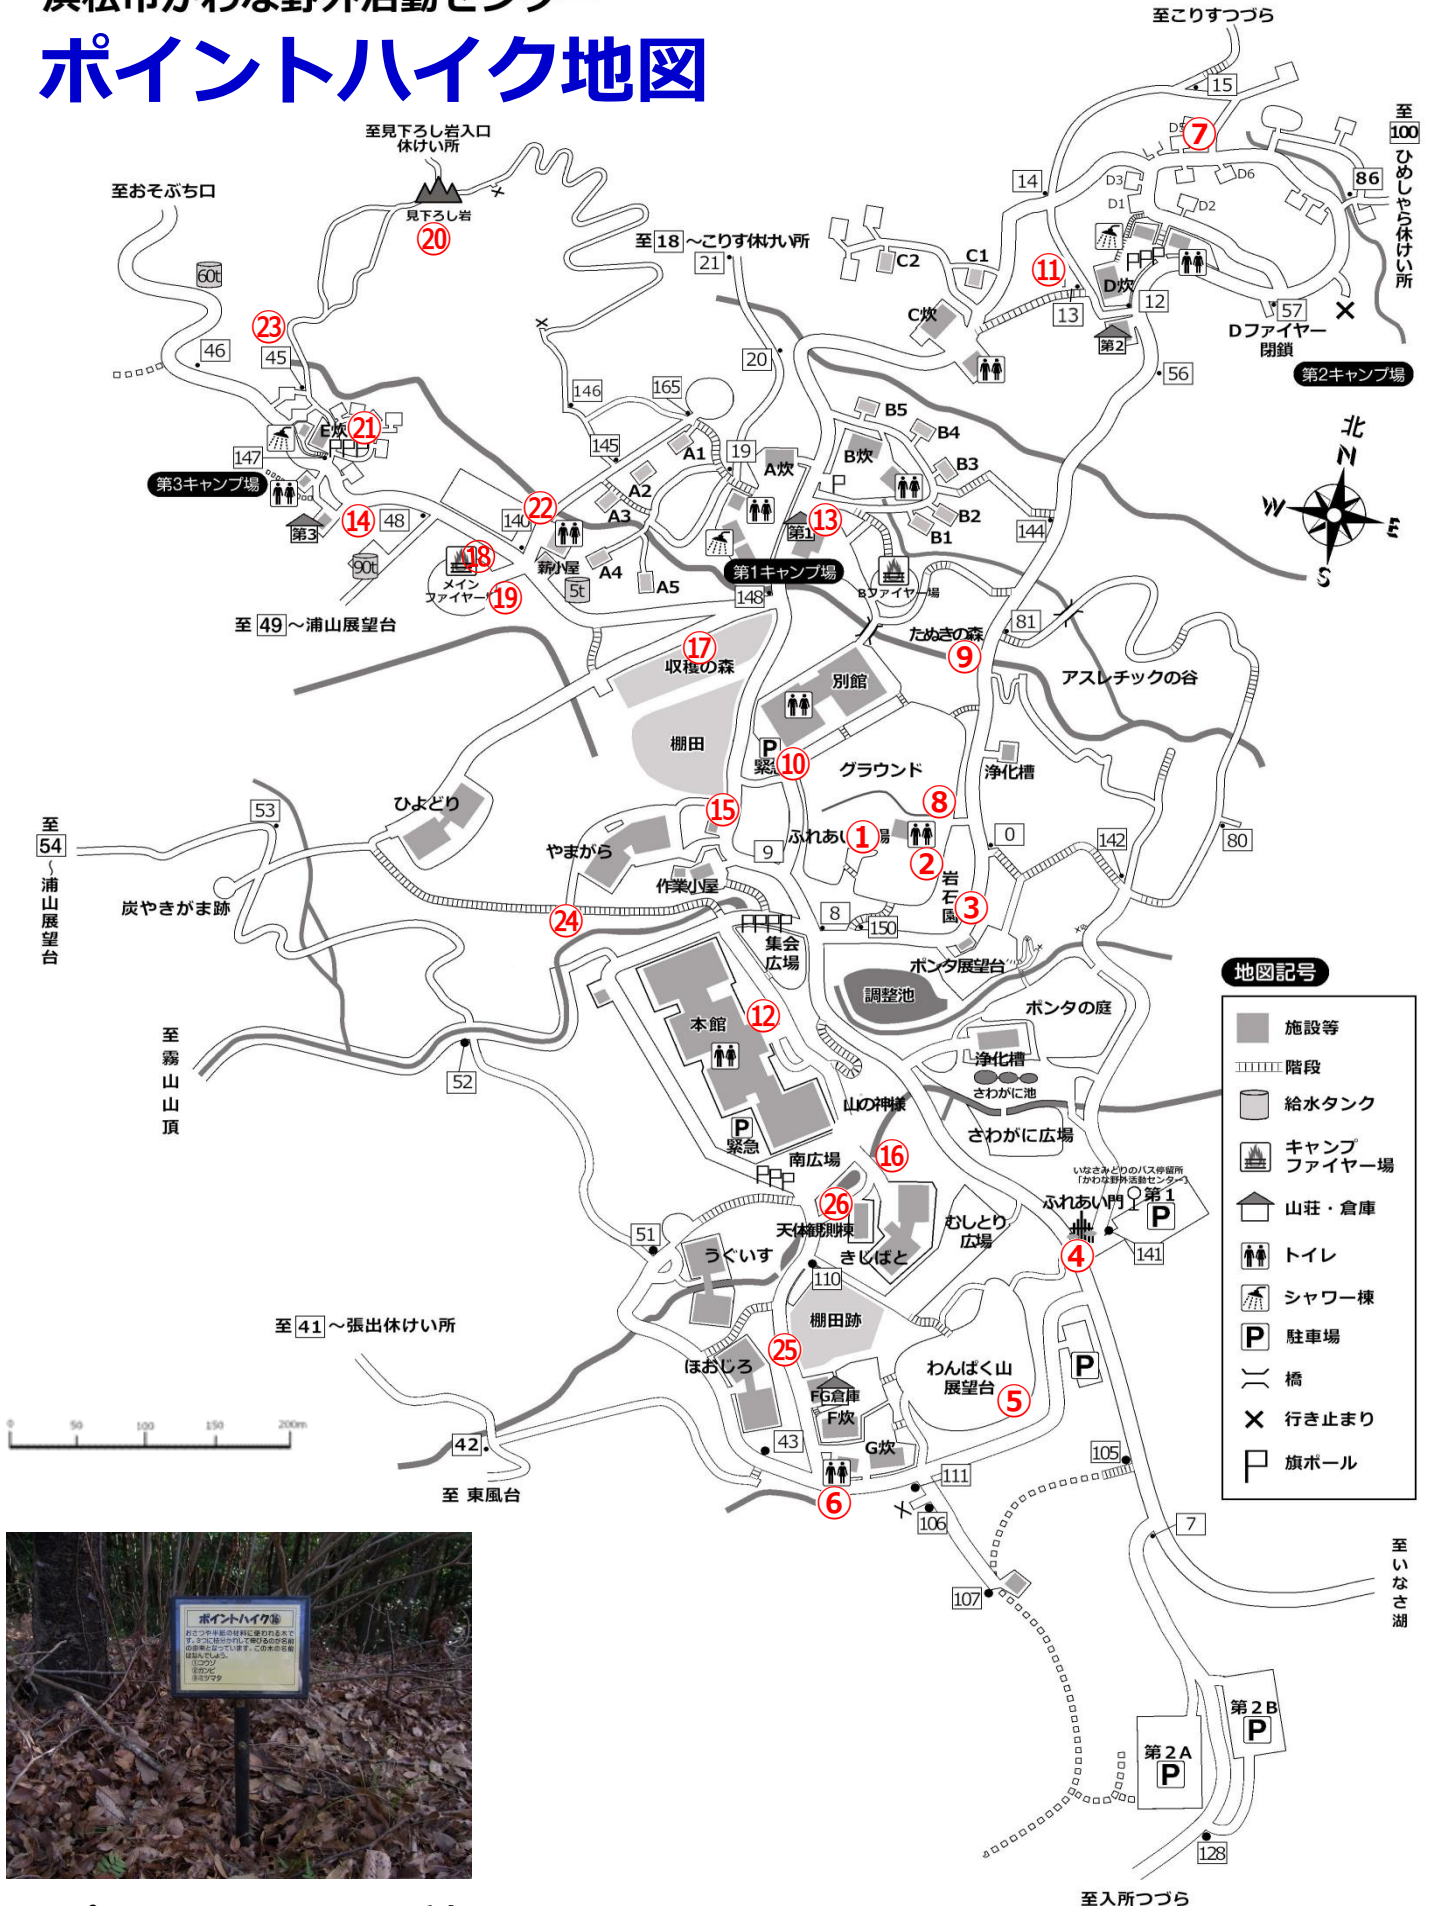

# 浜松市かわな野外活動センター ポイントハイク地図

ポイントハイク用看板

(この看板をみつけてね!)