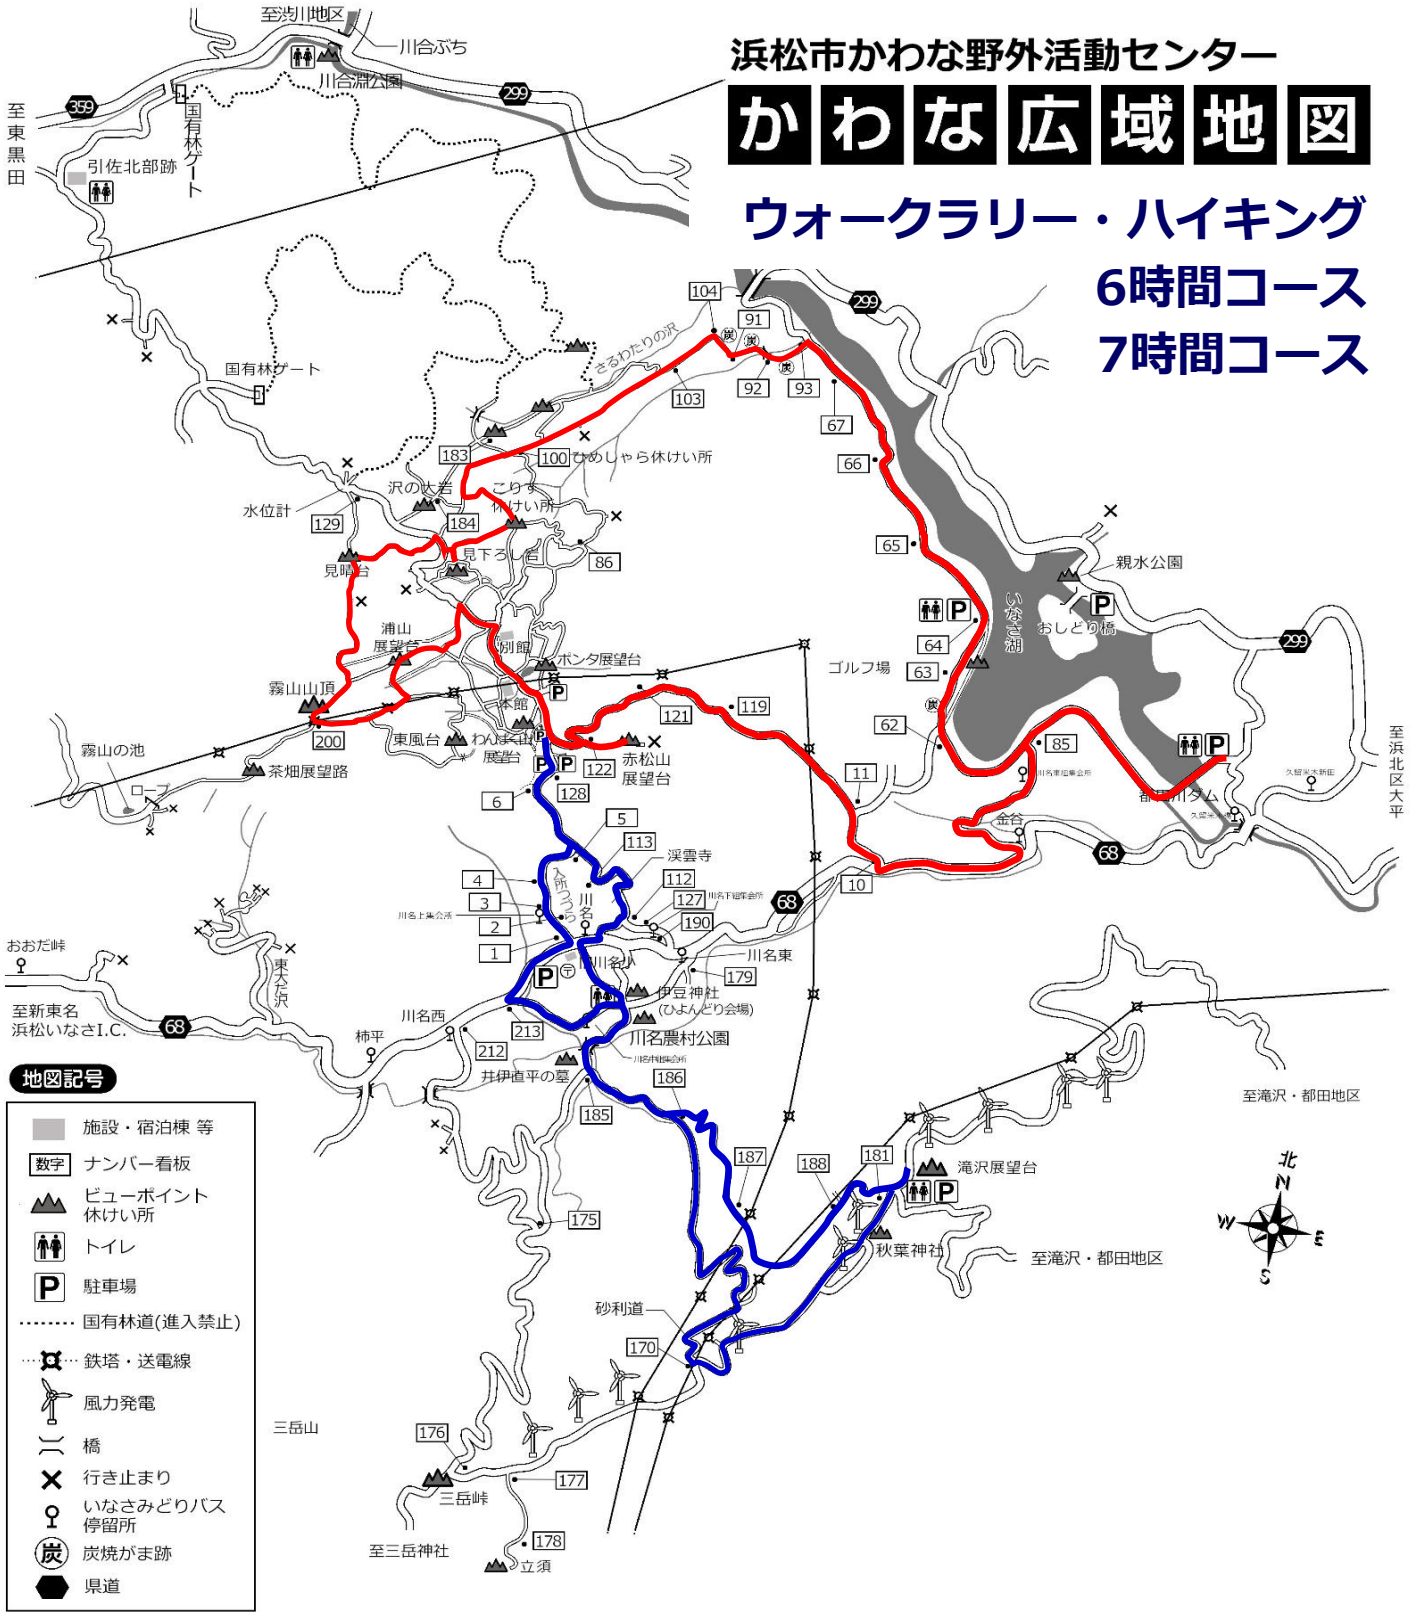

浜松市かわな野外活動センター

かわな広域地図

ウォークラリー・ハイキング
 6時間コース
 7時間コース

—— 滝沢展望台6時間コース

—— 霧山・いなさ湖7時間コース