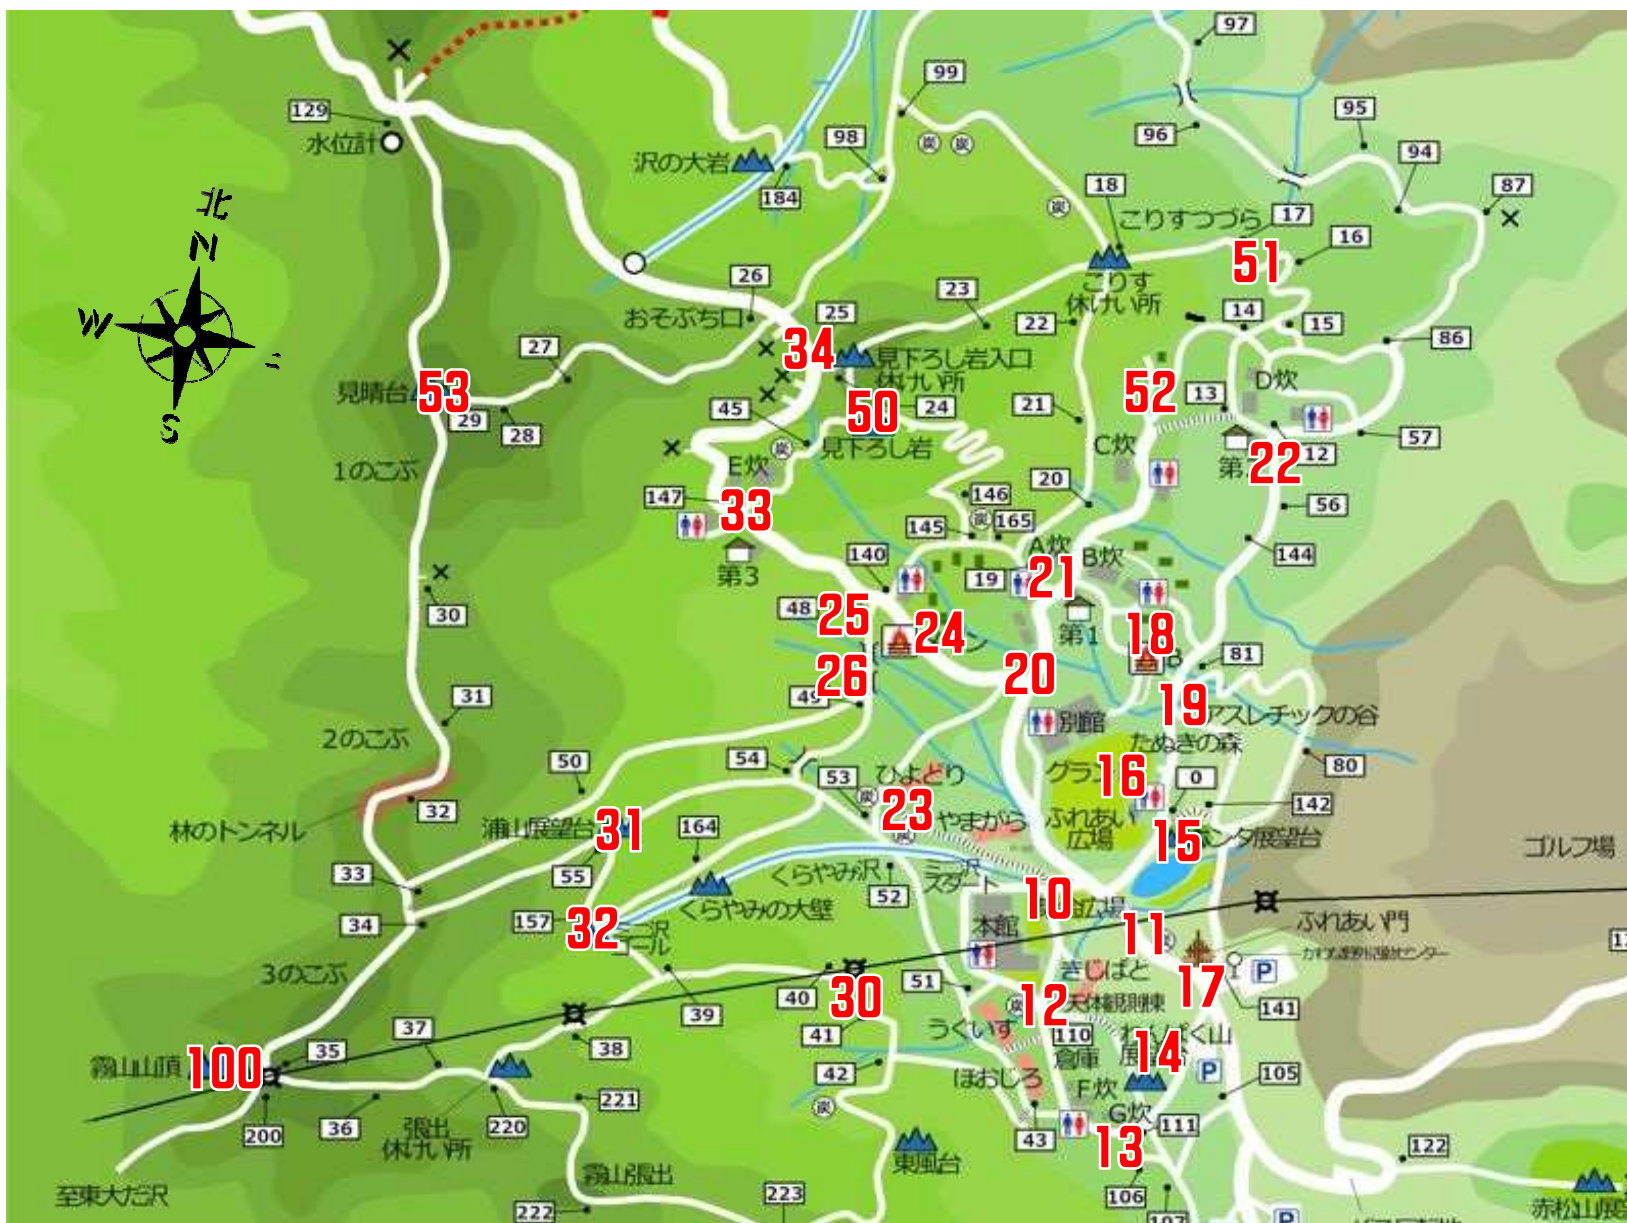

フォトロゲイニング地図

地図記号

-  施設等
-  宿泊棟
-  数字 ナンバー看板
-  キャンプ
ファイヤー場
-  山荘
-  ビューポイント
休九所
-  階段
-  トイレ
-  駐車場
-  鉄塔・送電線
-  橋
-  行き止まり
-  いなさみどりバス
停留所
-  炭焼がま跡
-  県道
-  国有林道
(進入禁止)