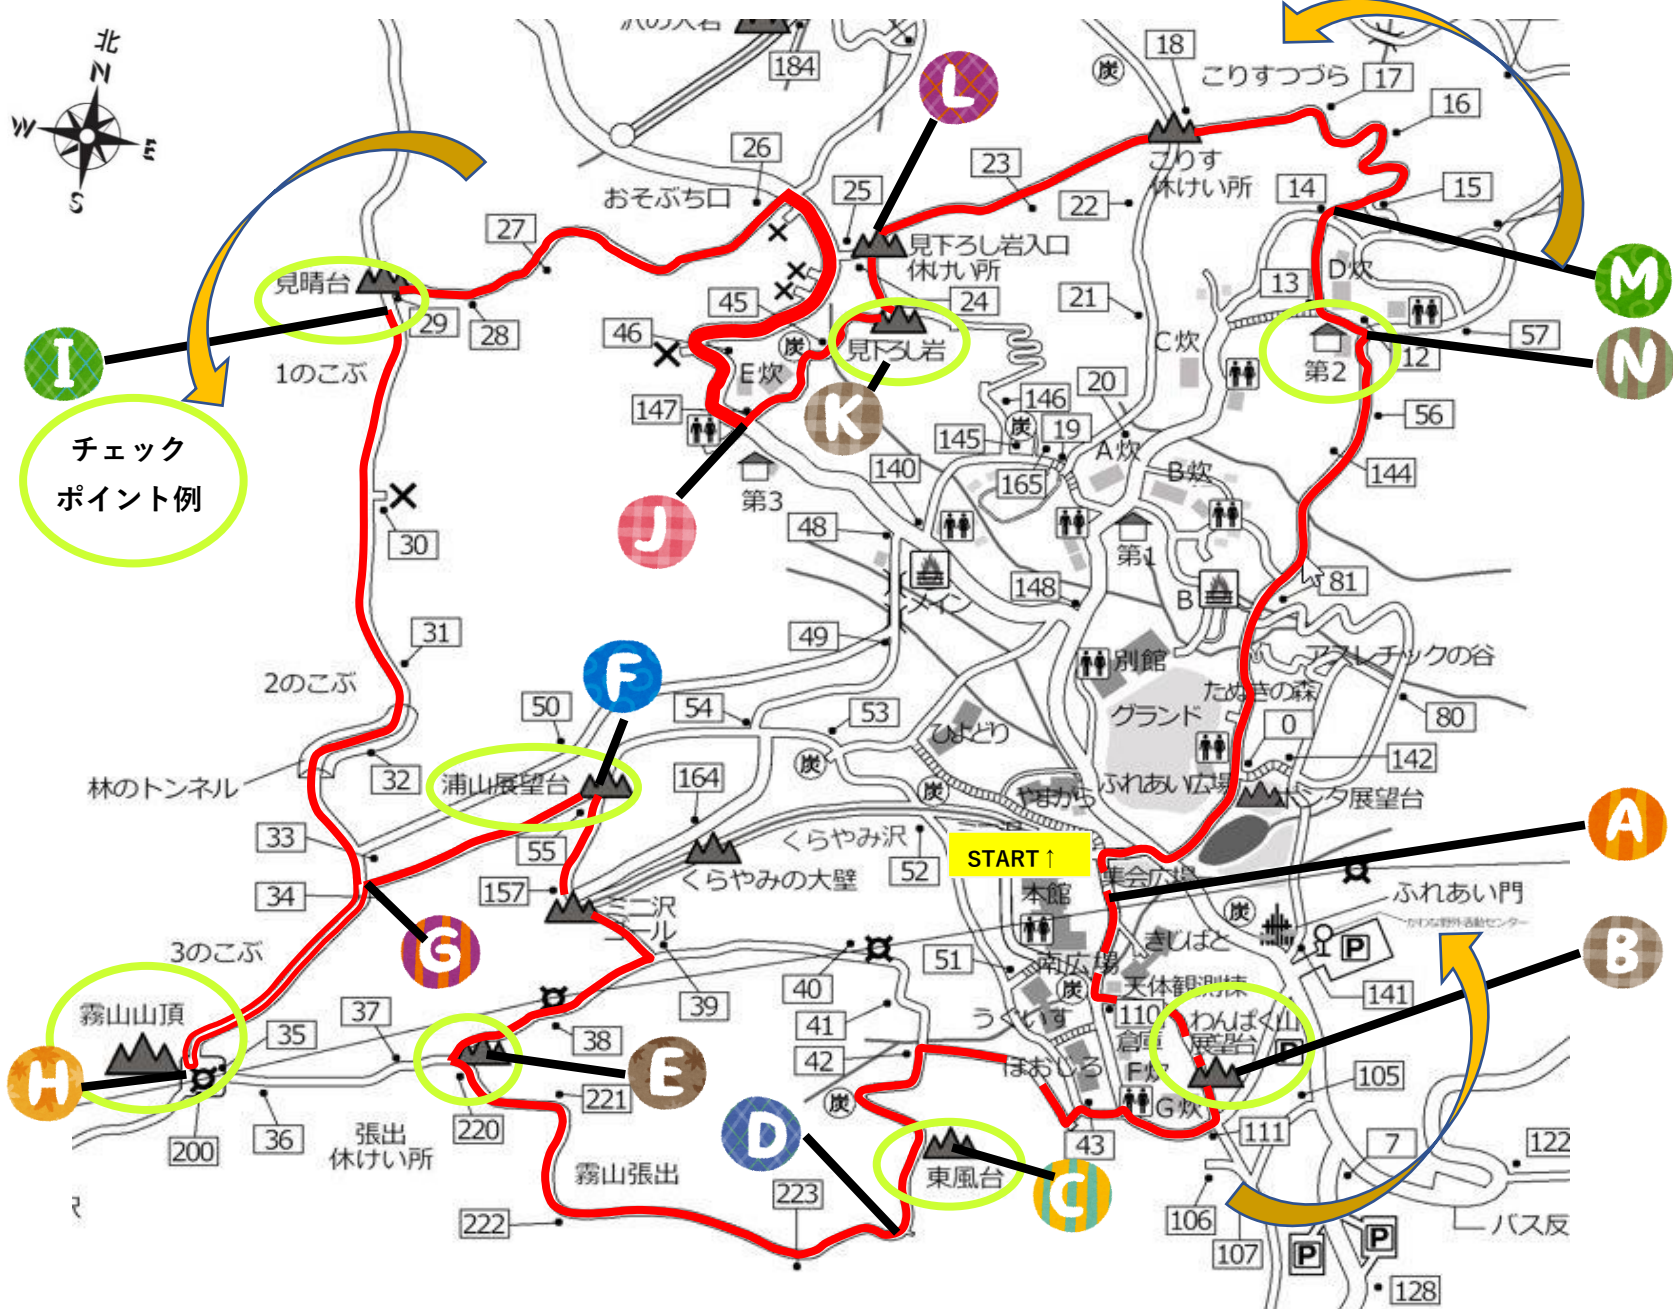

冒険トレッキング Bコース (見下ろし岩回りA→N→M→……→B→A)

地図記号

- 施設等
- 宿泊棟
- 数字 ナンバー看板
- キャンプファイヤー場
- 山荘
- ビューポイント 休けい所
- 階段
- トイレ
- 駐車場
- 鉄塔・送電線
- 橋
- 行き止まり
- いなさみどりバス 停留所
- 炭焼がま跡
- 県道
- 国有林道 (進入禁止)

A～Nのポイントには、写真のような黄色い看板があるよ。目印にしよう。