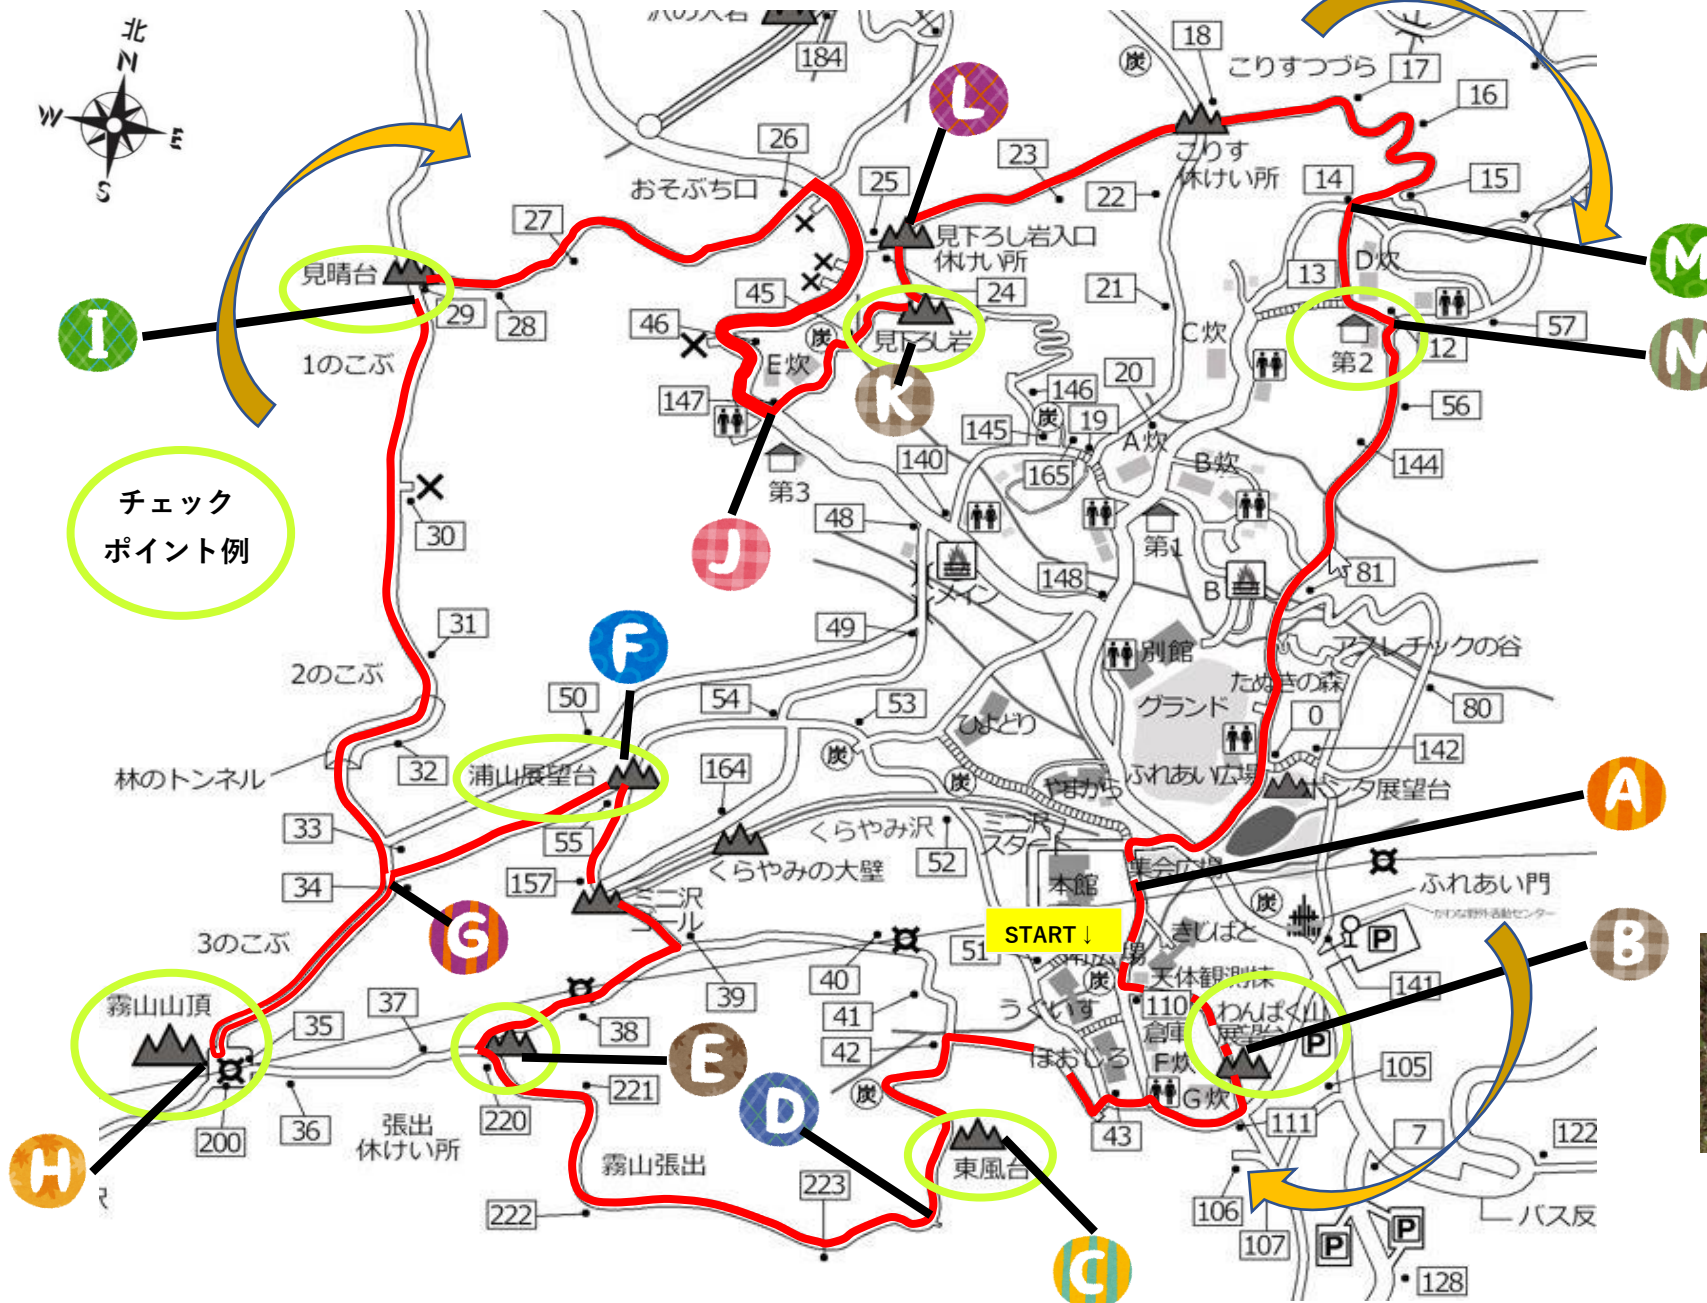

冒険トレッキング Aコース (東風台回り A→B→C→……→N→A)

地図記号

- 施設等
- 宿泊棟
- 数字 ナンバー看板
- 🔥 キャンプ
ファイヤー場
- 🏠 山荘
- ⚓ ビューポイント
休けい所
- ▬ 階段
- ♂ ♀ トイレ
- P 駐車場
- ⚡ 鉄塔・送電線
- 橋
- × 行き止まり
- 🚏 いなさみどりバス
停留所
- ⚔️ 炭焼がま跡
- ⬢ 県道
- ⋯ 国有林道
(進入禁止)

A~Nのポイントには、写真のような黄色い看板があるよ。目印にしよう。