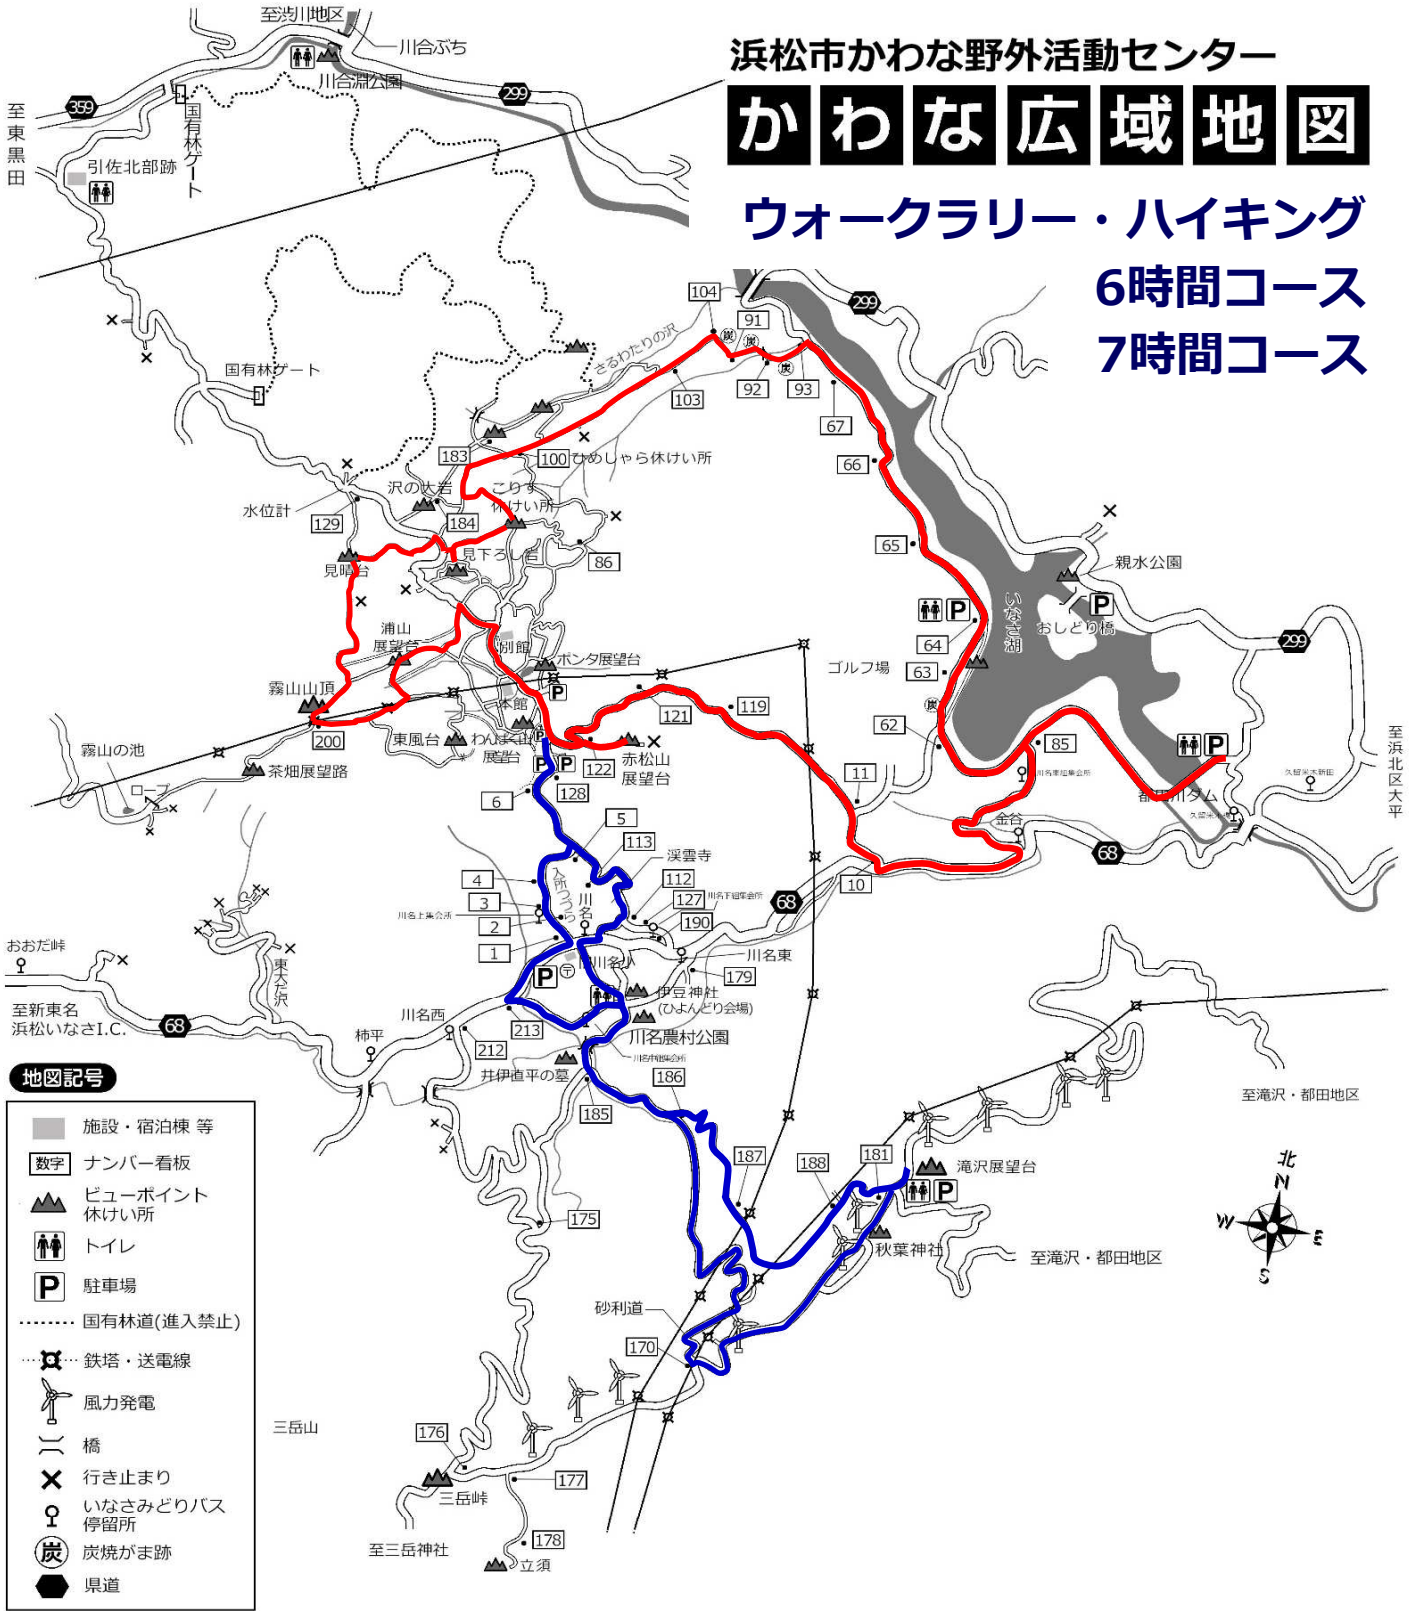

浜松市かわな野外活動センター

# かわな広域地図

ウォークラリー・ハイキング  
 6時間コース  
 7時間コース

—— 滝沢展望台6時間コース

—— 霧山・いなさ湖7時間コース