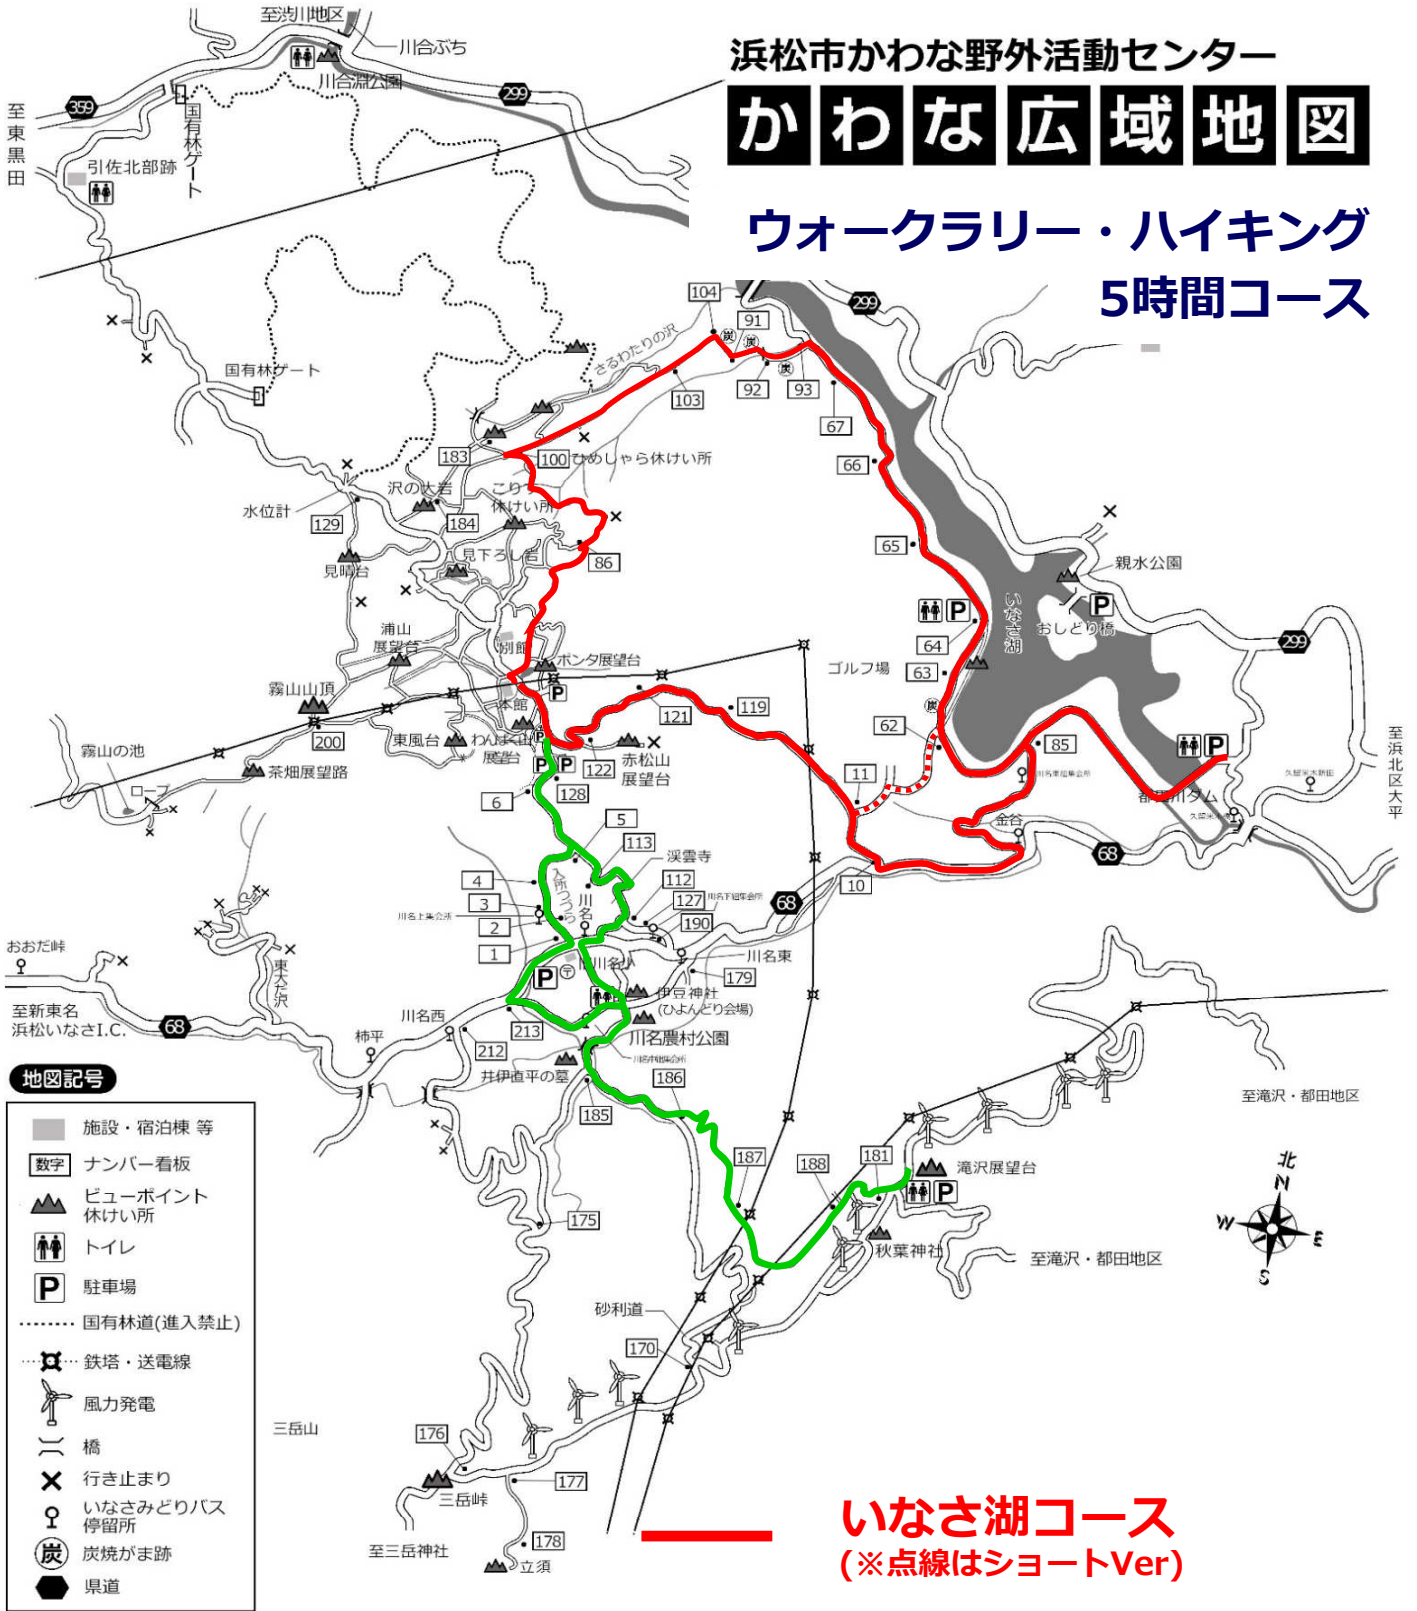

浜松市かわな野外活動センター

# かわな広域地図

## ウォークラリー・ハイキング 5時間コース

**いなさ湖コース**  
(※点線はショートVer)

**滝沢展望台コース**