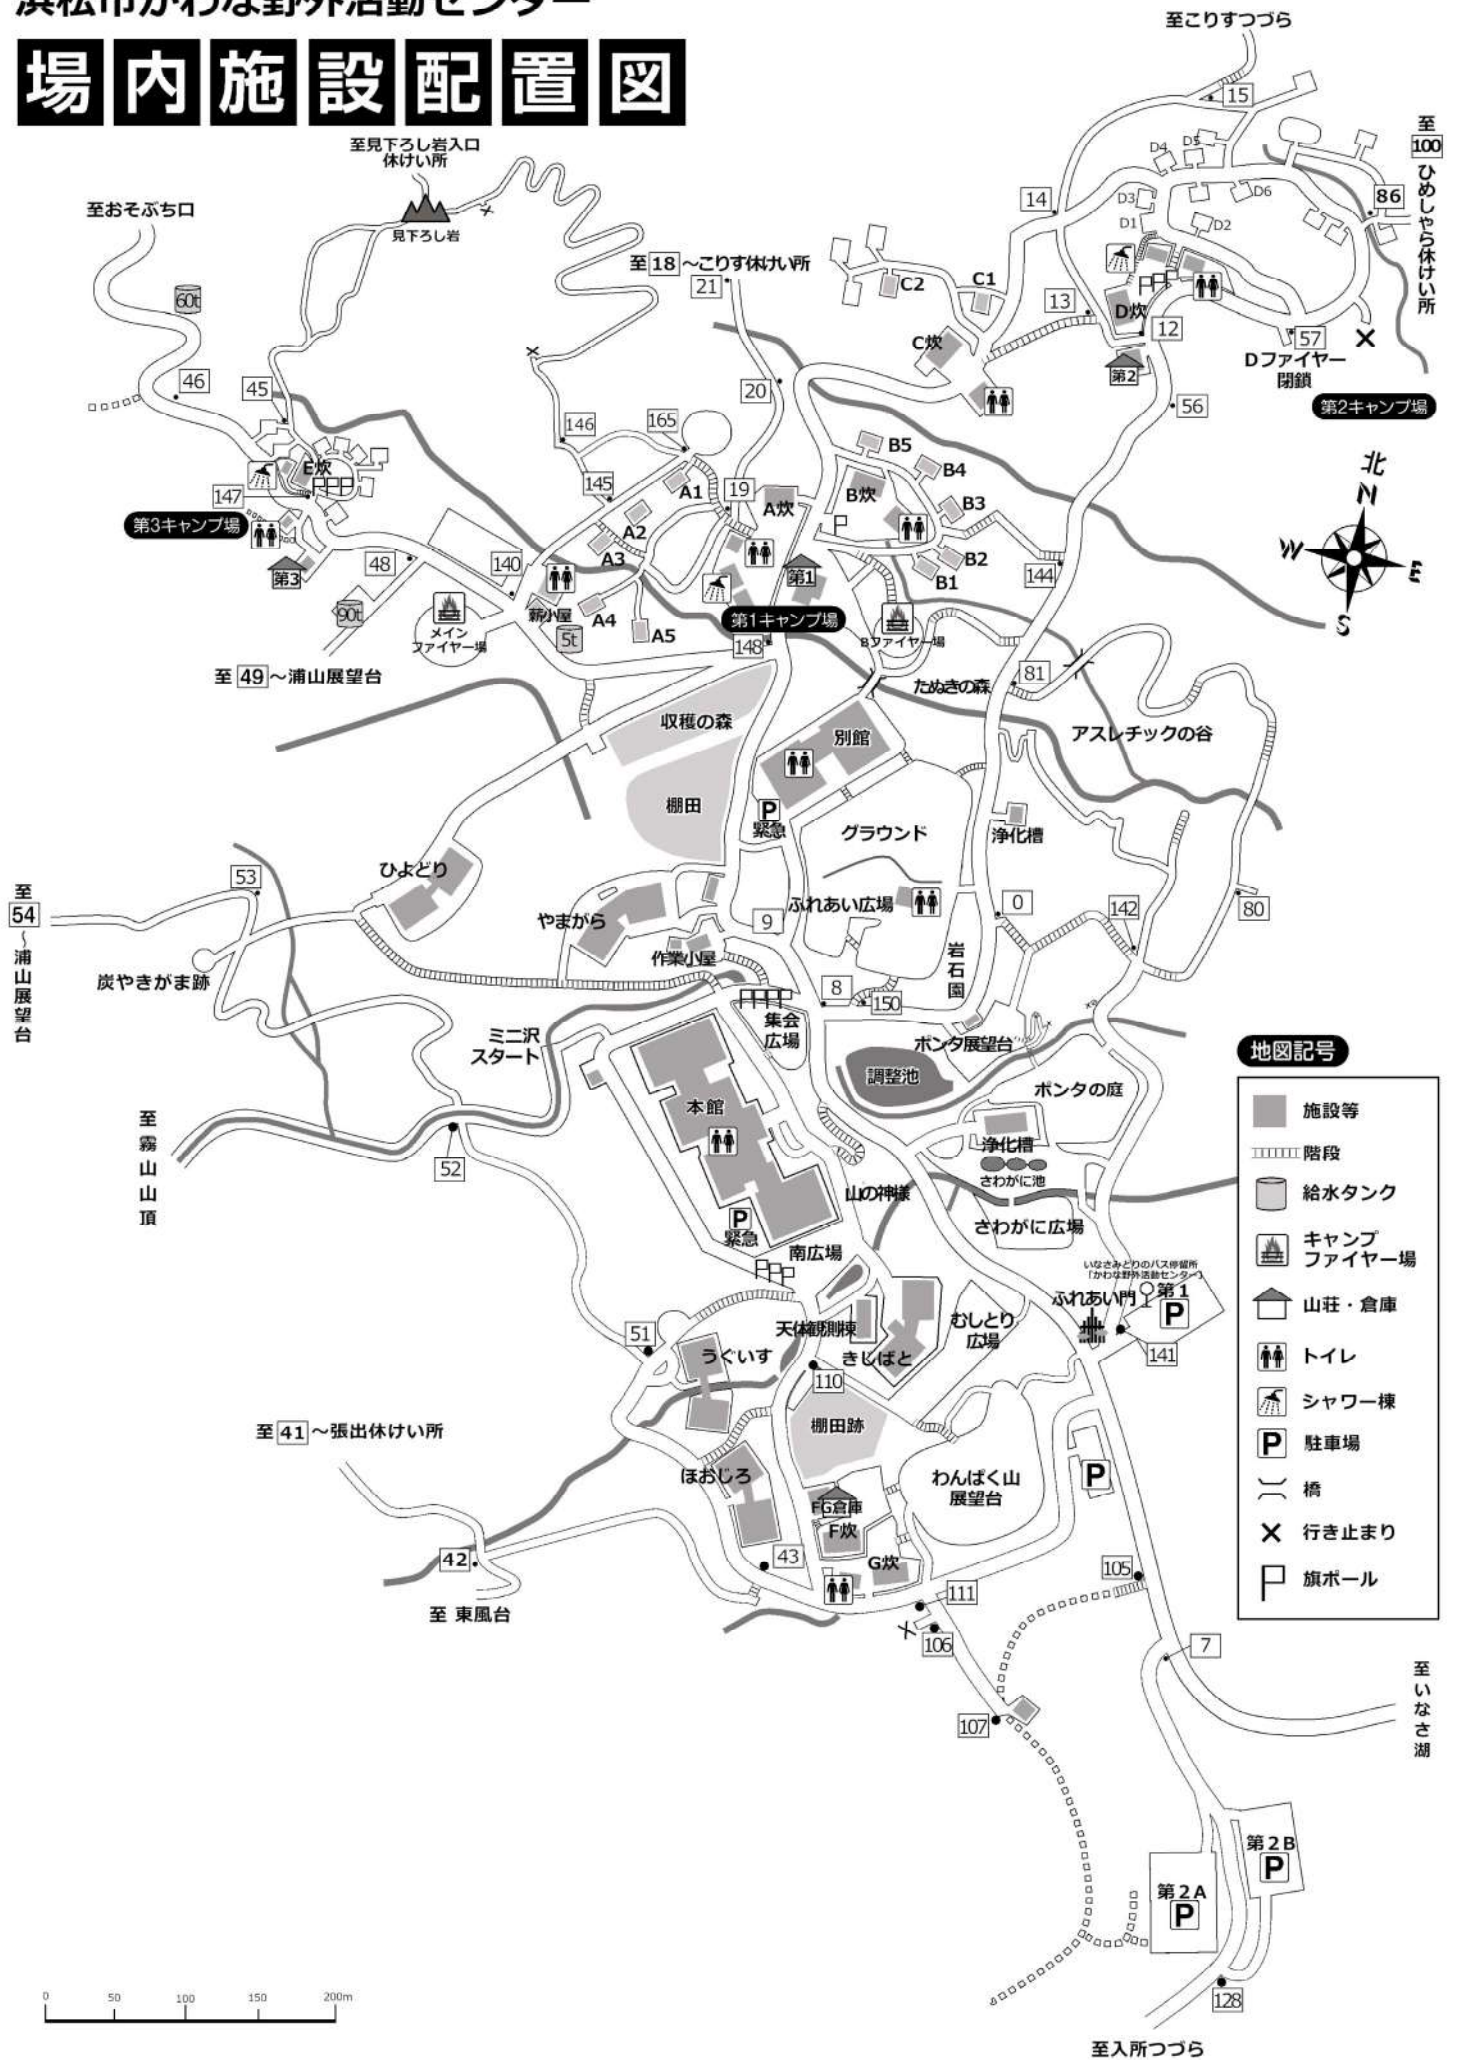

場内施設配置図

地図記号

	施設等
	階段
	給水タンク
	キャンプ ファイヤー場
	山荘・倉庫
	トイレ
	シャワー棟
	駐車場
	橋
	行き止まり
	旗ポール

至入所つづら

かわな周辺地図

至いなさ湖

至いなさ湖

至大平方面

至国有林道ゲート

至東大だ沢

至伊平方面

地図記号

- 施設等
- 宿泊棟
- ナンバー看板
- キャンプファイヤー場
- 山荘
- ビューポイント 休けい所
- 階段
- トイレ
- 駐車場
- 鉄塔・送電線
- 橋
- 行き止まり
- いなさみどりバス停留所
- 炭焼がま跡
- 県道
- 国有林道 (進入禁止)

浜松市かわな野外活動センター

かわな広域地図

地図記号

- 施設・宿泊棟 等
- 数字 ナンバー看板
- ビューポイント
休けい所
- トイレ
- 駐車場
- 国有林道(進入禁止)
- 鉄塔・送電線
- 風力発電
- 橋
- 行き止まり
- いなさみどりバス
停留所
- 炭焼がま跡
- 県道