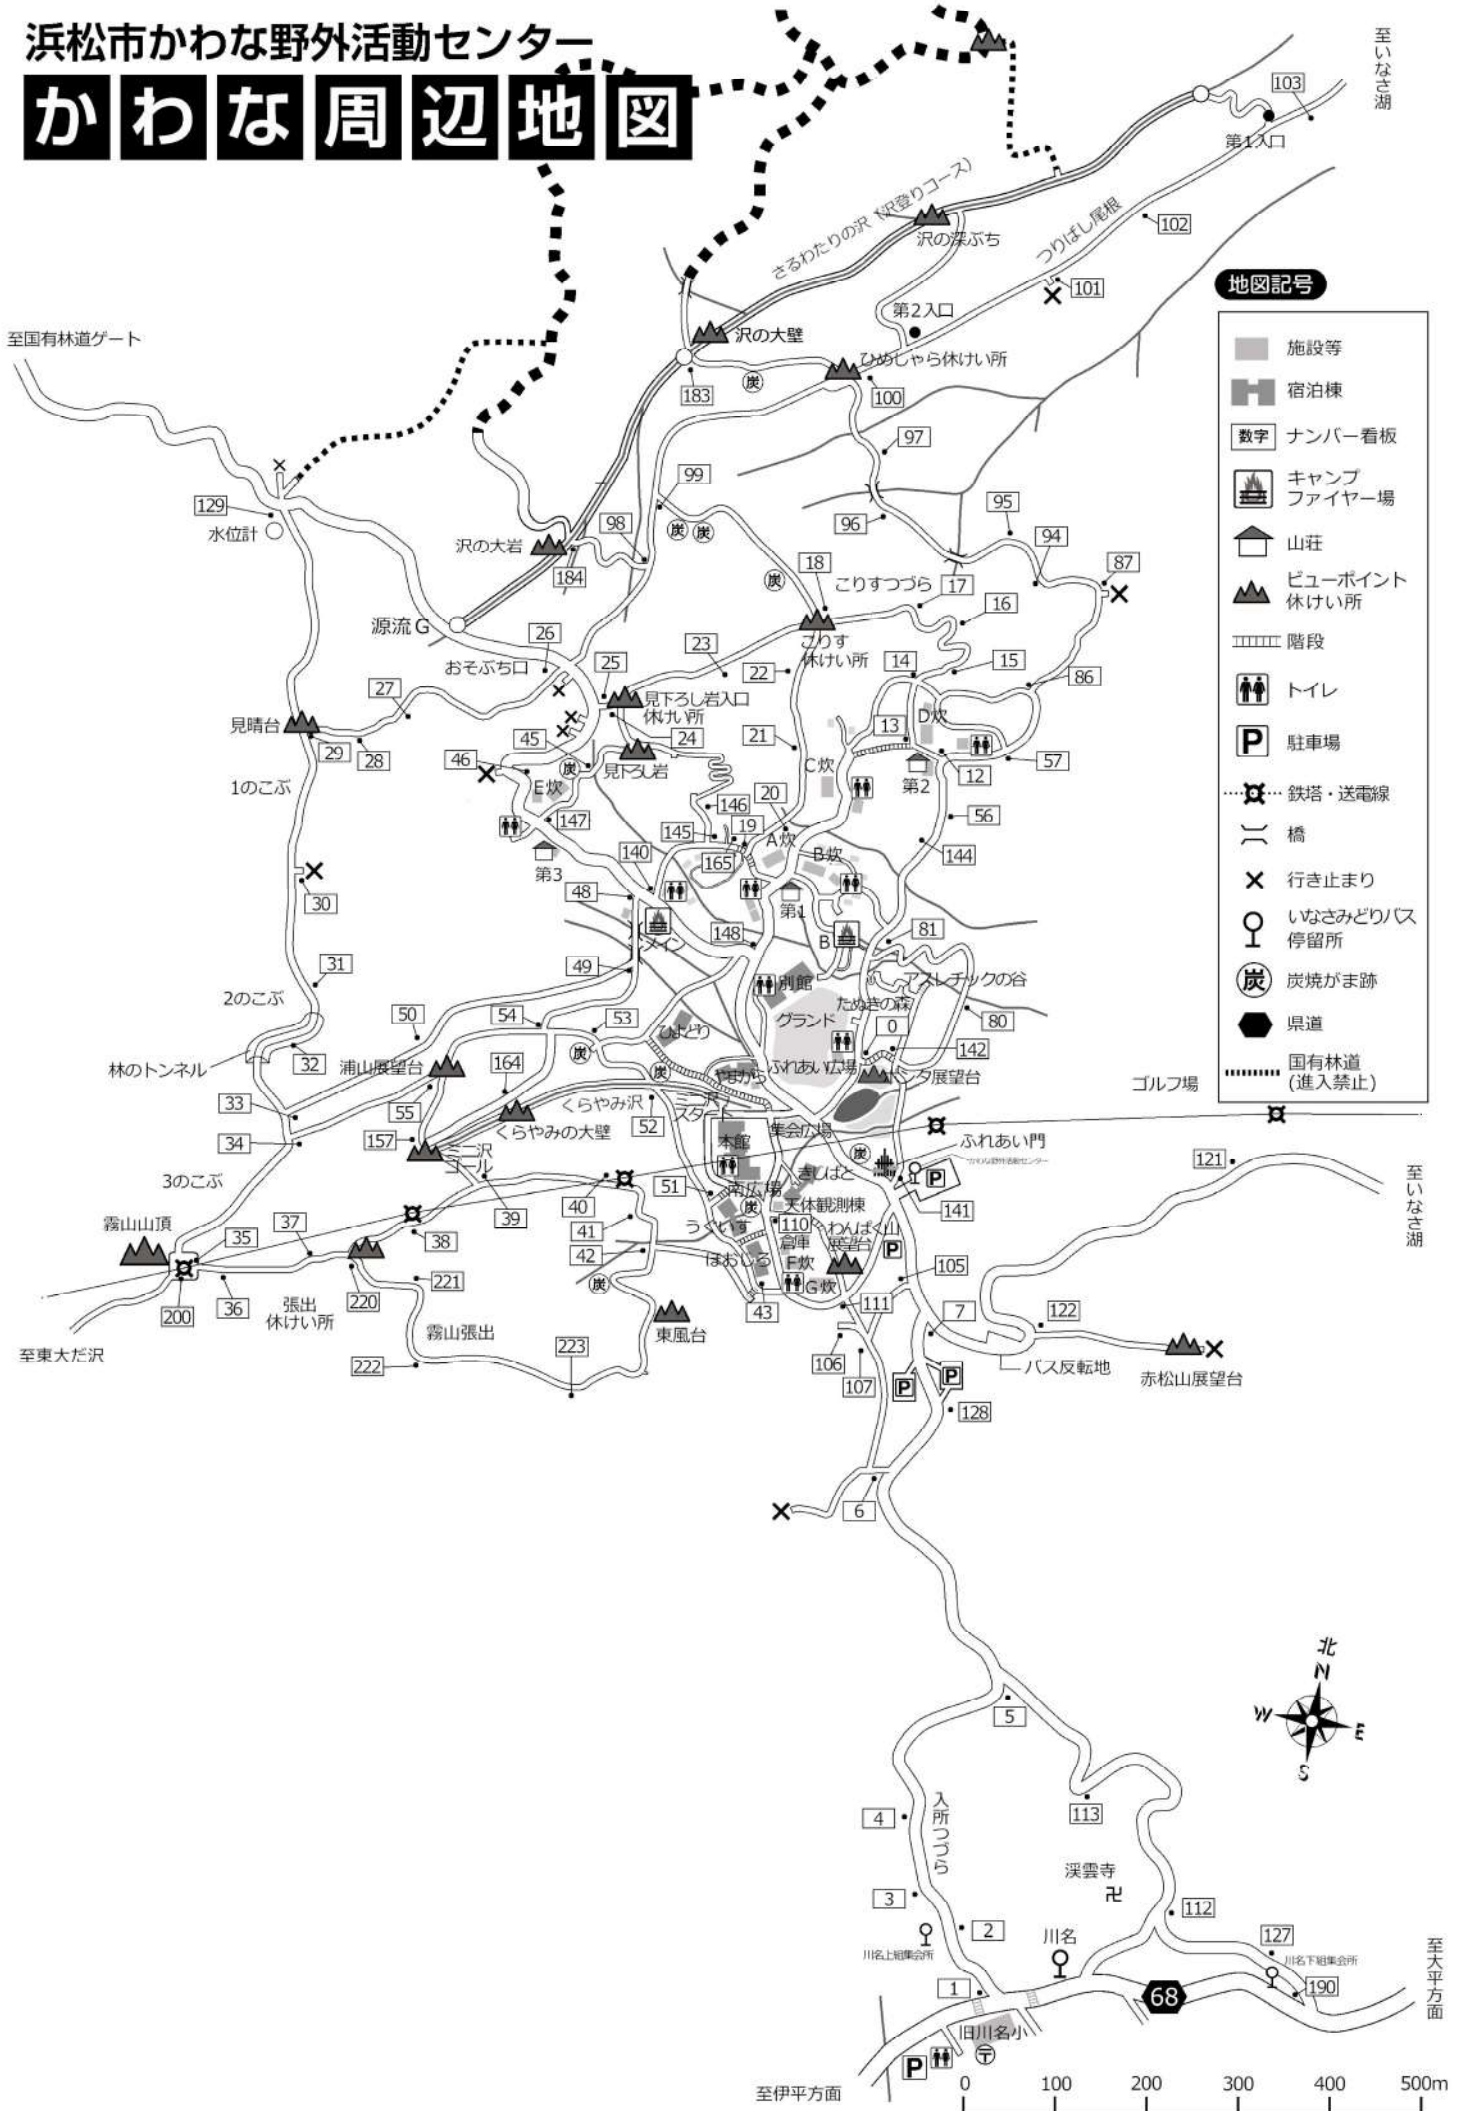

場内施設配置図

地図記号

	施設等
	階段
	給水タンク
	キャンプ ファイヤー場
	山荘・倉庫
	トイレ
	シャワー棟
	駐車場
	橋
	行き止まり
	旗ポール

至入所つづら

かわな周辺地図

至いなさ湖

至いなさ湖

至大平方面

至国有林道ゲート

至東大だ沢

至伊平方面

地図記号

- 施設等
- 宿泊棟
- ナンバー看板
- キャンプファイヤー場
- 山荘
- ビューポイント 休けい所
- 階段
- トイレ
- 駐車場
- 鉄塔・送電線
- 橋
- 行き止まり
- いなさみどりバス停留所
- 炭焼がま跡
- 県道
- 国有林道 (進入禁止)

浜松市かわな野外活動センター

かわな広域地図

地図記号

- 施設・宿泊棟 等
- 数字 ナンバー看板
- ビューポイント
休けい所
- トイレ
- 駐車場
- 国有林道(進入禁止)
- 鉄塔・送電線
- 風力発電
- 橋
- 行き止まり
- いなさみどりバス
停留所
- 炭焼がま跡
- 県道