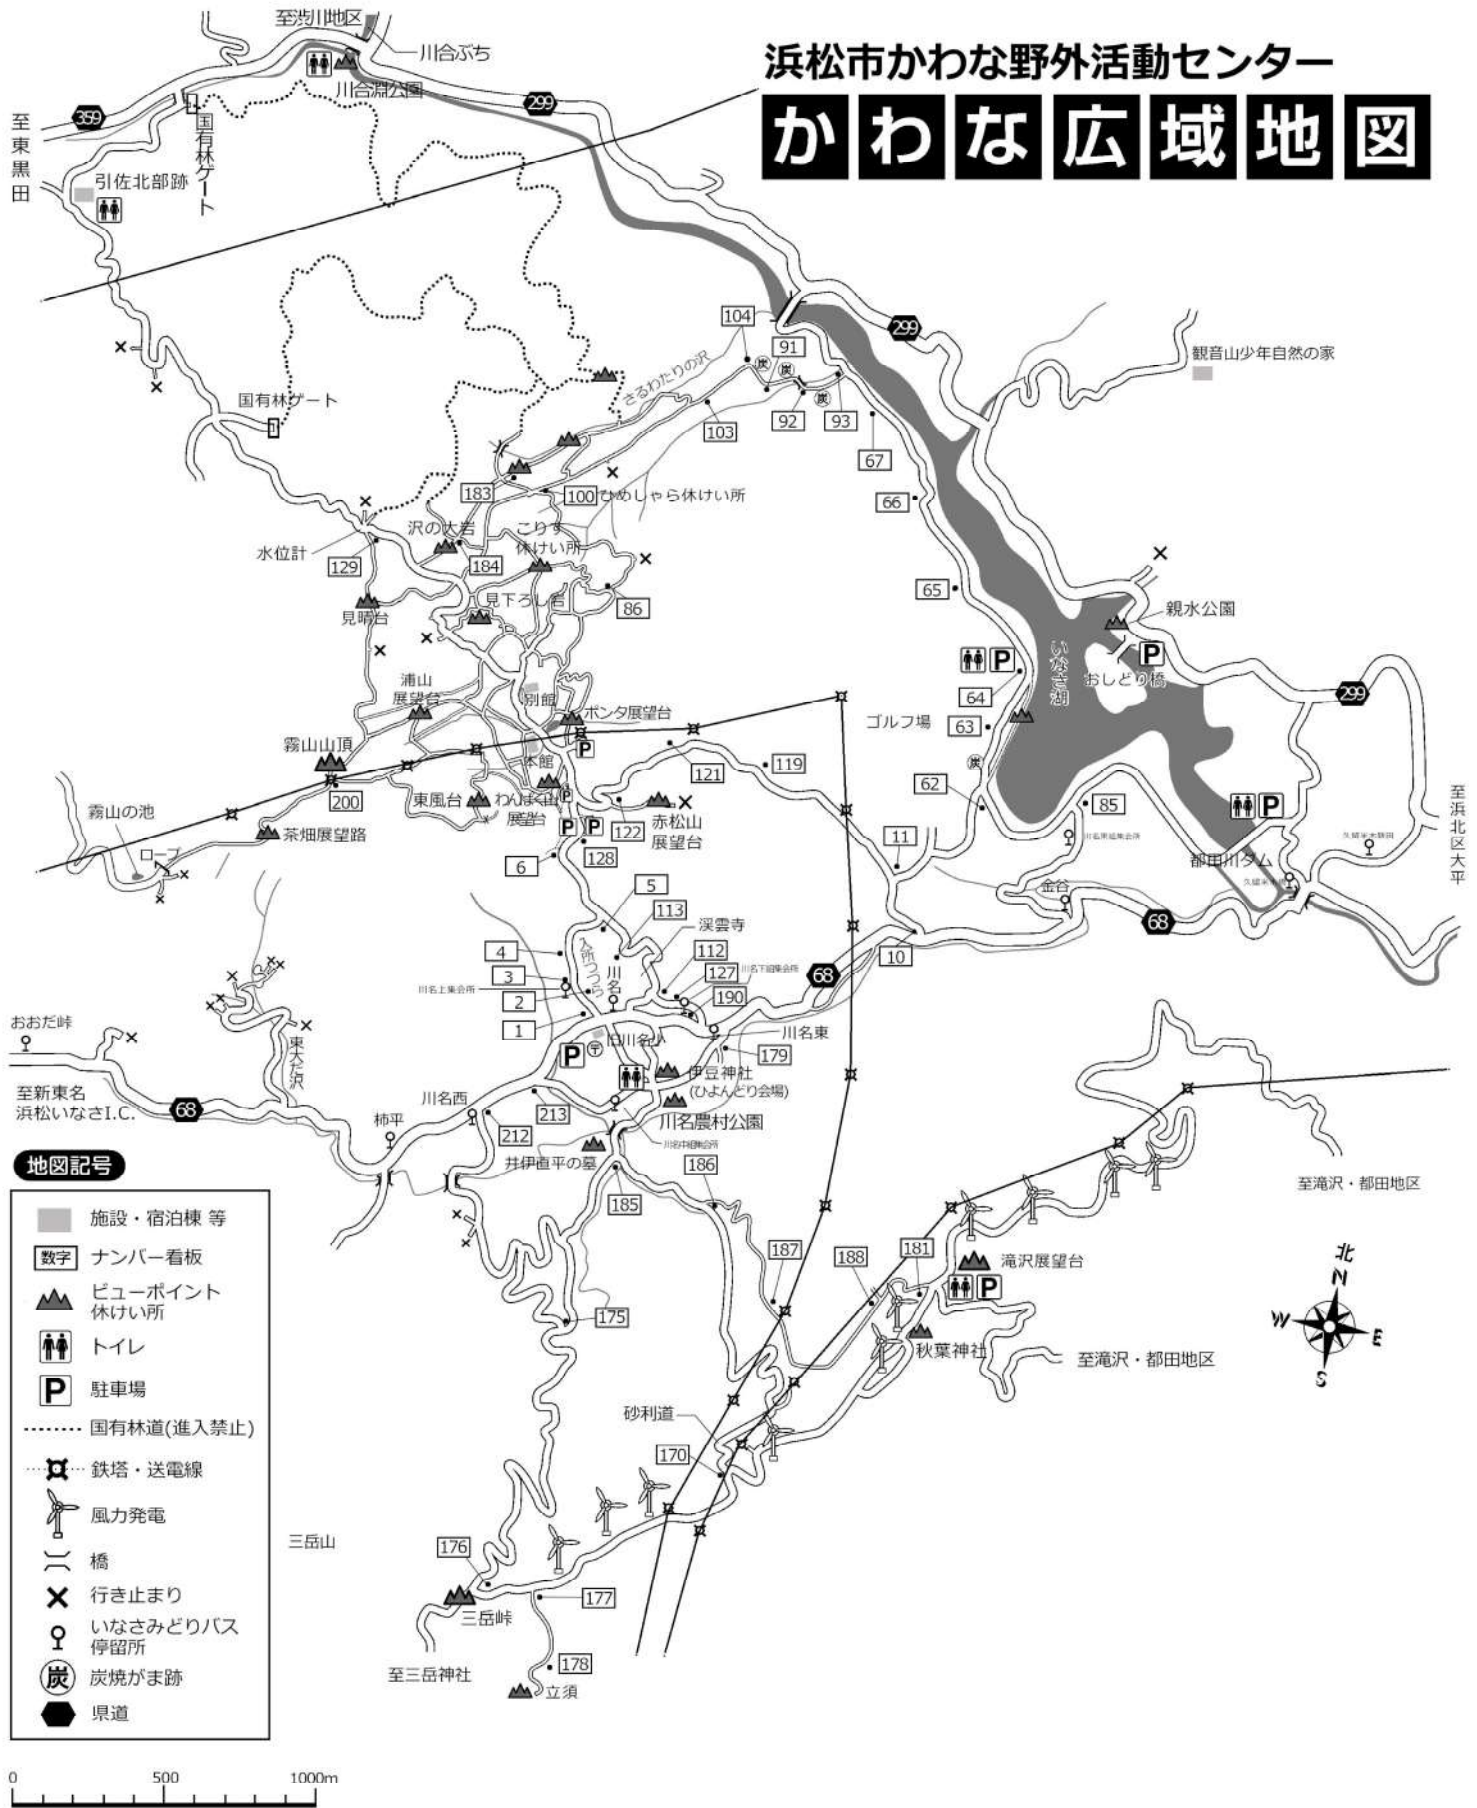

場内施設配置図

地図記号

	施設等
	階段
	給水タンク
	キャンプ ファイヤー場
	山荘・倉庫
	トイレ
	シャワー棟
	駐車場
	橋
	行き止まり
	旗ポール

至入所つづら

かわな周辺地図

至いなさ湖

至いなさ湖

至大平方面

至国有林道ゲート

至東大だ沢

至伊平方面

地図記号

- 施設等
- 宿泊棟
- ナンバー看板
- キャンプファイヤー場
- 山荘
- ビューポイント 休けい所
- 階段
- トイレ
- 駐車場
- 鉄塔・送電線
- 橋
- 行き止まり
- いなさみどりバス停留所
- 炭焼がま跡
- 県道
- 国有林道 (進入禁止)

浜松市かわな野外活動センター

かわな広域地図

地図記号

- 施設・宿泊棟 等
- 数字 ナンバー看板
- ビューポイント
休けい所
- トイレ
- 駐車場
- 国有林道(進入禁止)
- 鉄塔・送電線
- 風力発電
- 橋
- 行き止まり
- いなさみどりバス
停留所
- 炭焼がま跡
- 県道