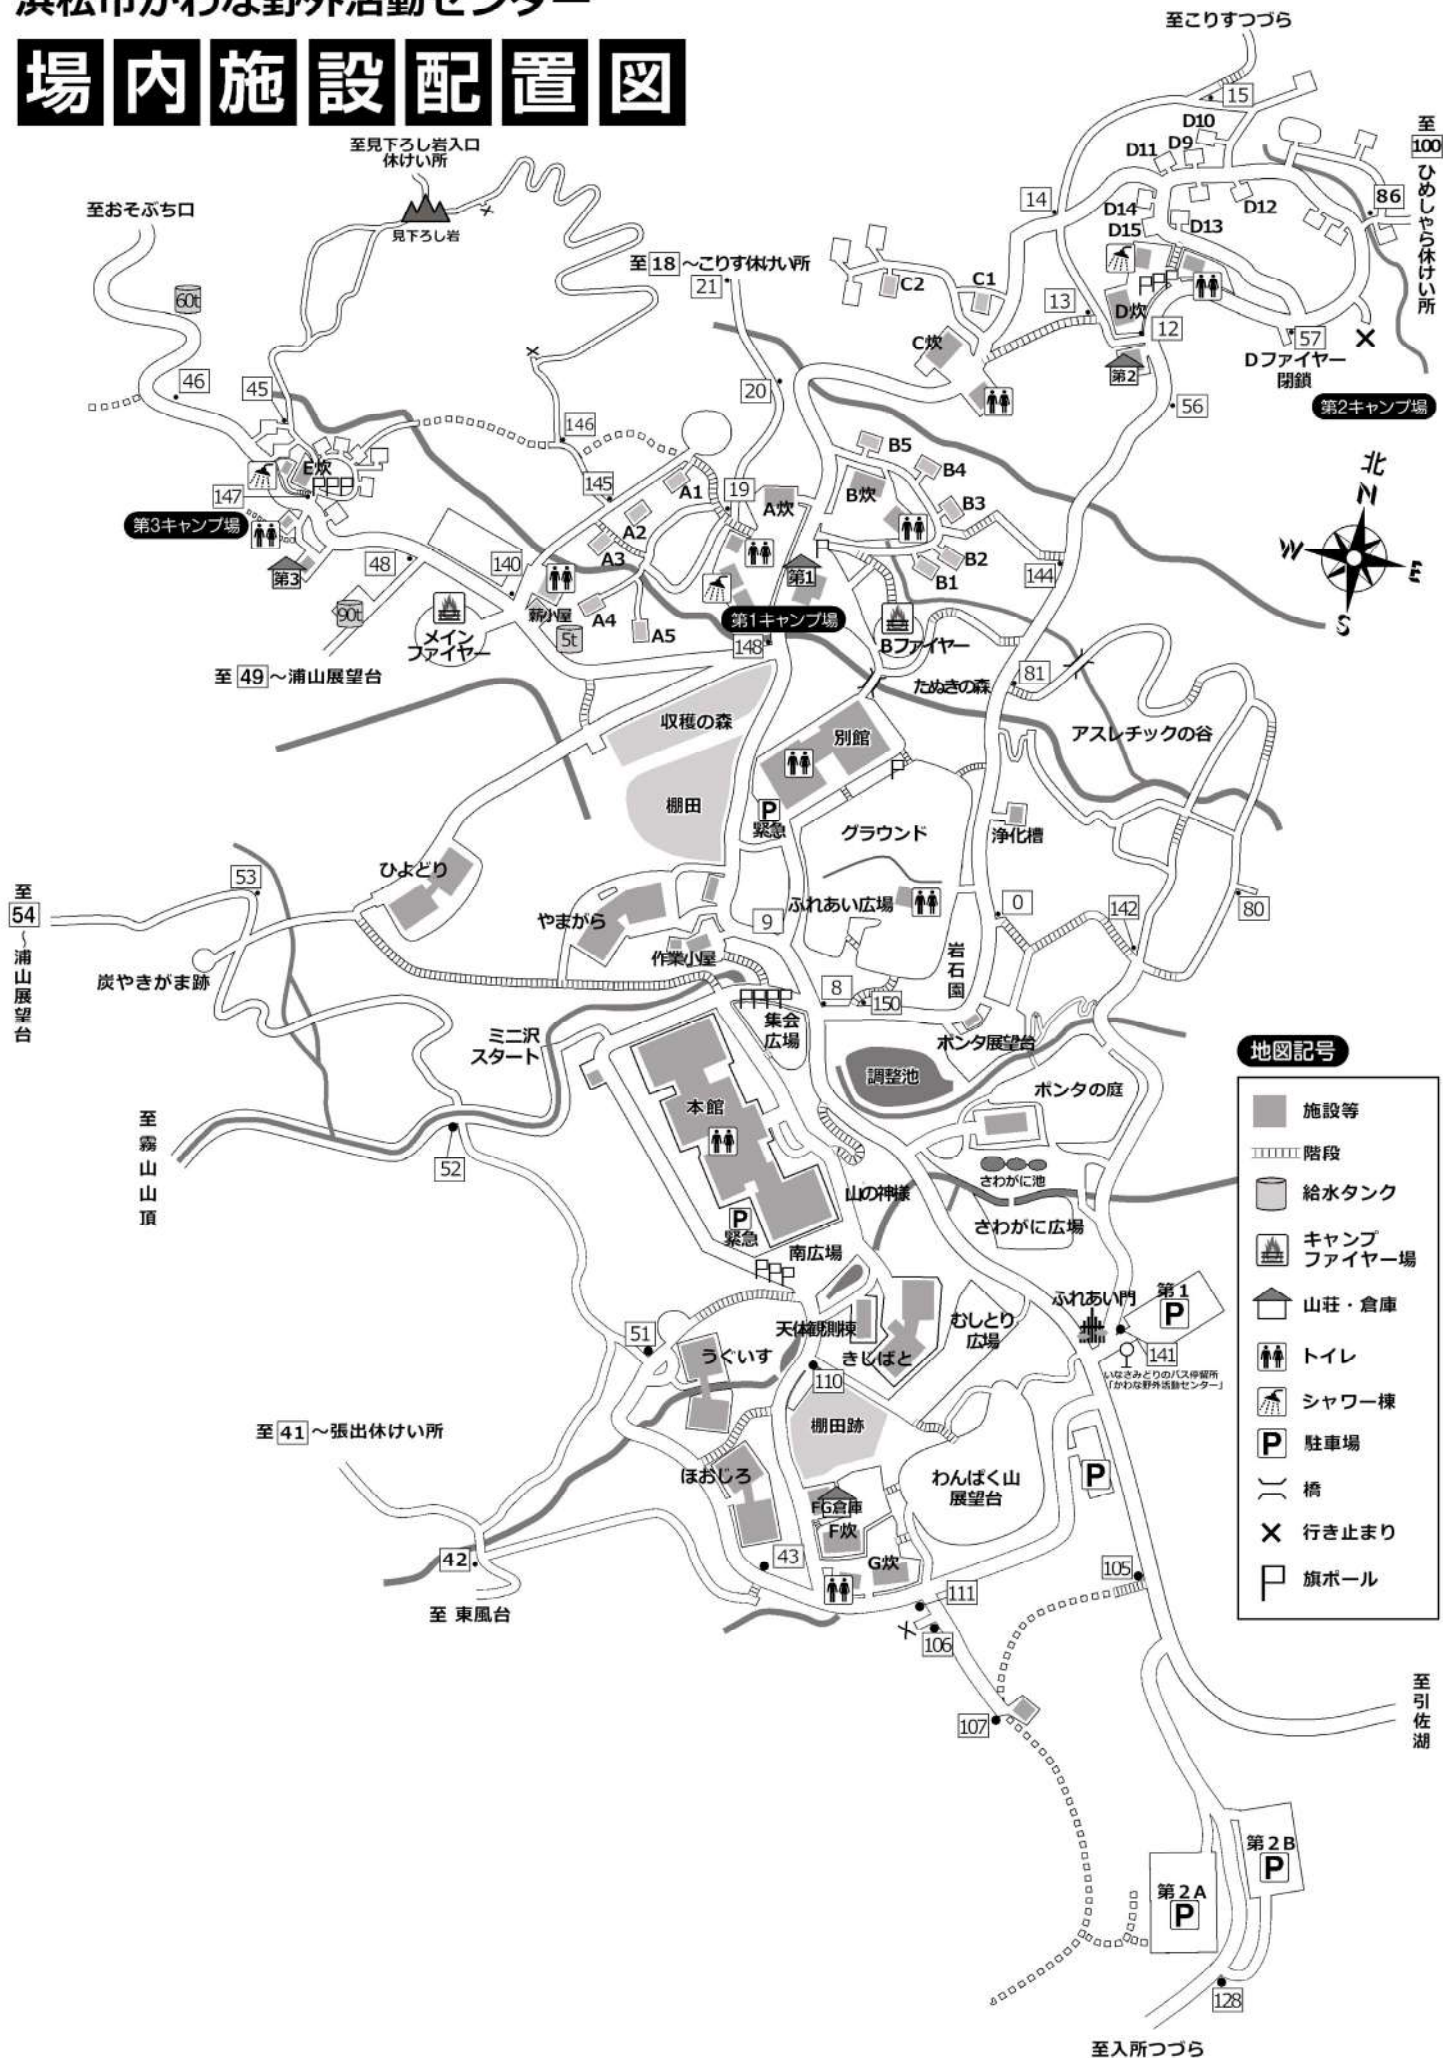

# 場内施設配置図

# 浜松市かわな野外活動センター

## かわな周辺地図

**地図記号**

	施設等
	宿泊棟
	ナンバー看板
	キャンプ ファイヤー場
	山荘
	ビューポイント 休けい所
	階段
	トイレ
	駐車場
	鉄塔・送電線
	橋
	行き止まり
	いなさみどりバス 停留所
	炭焼がま跡
	県道
	国有林道 (進入禁止)

## かわな広域地図