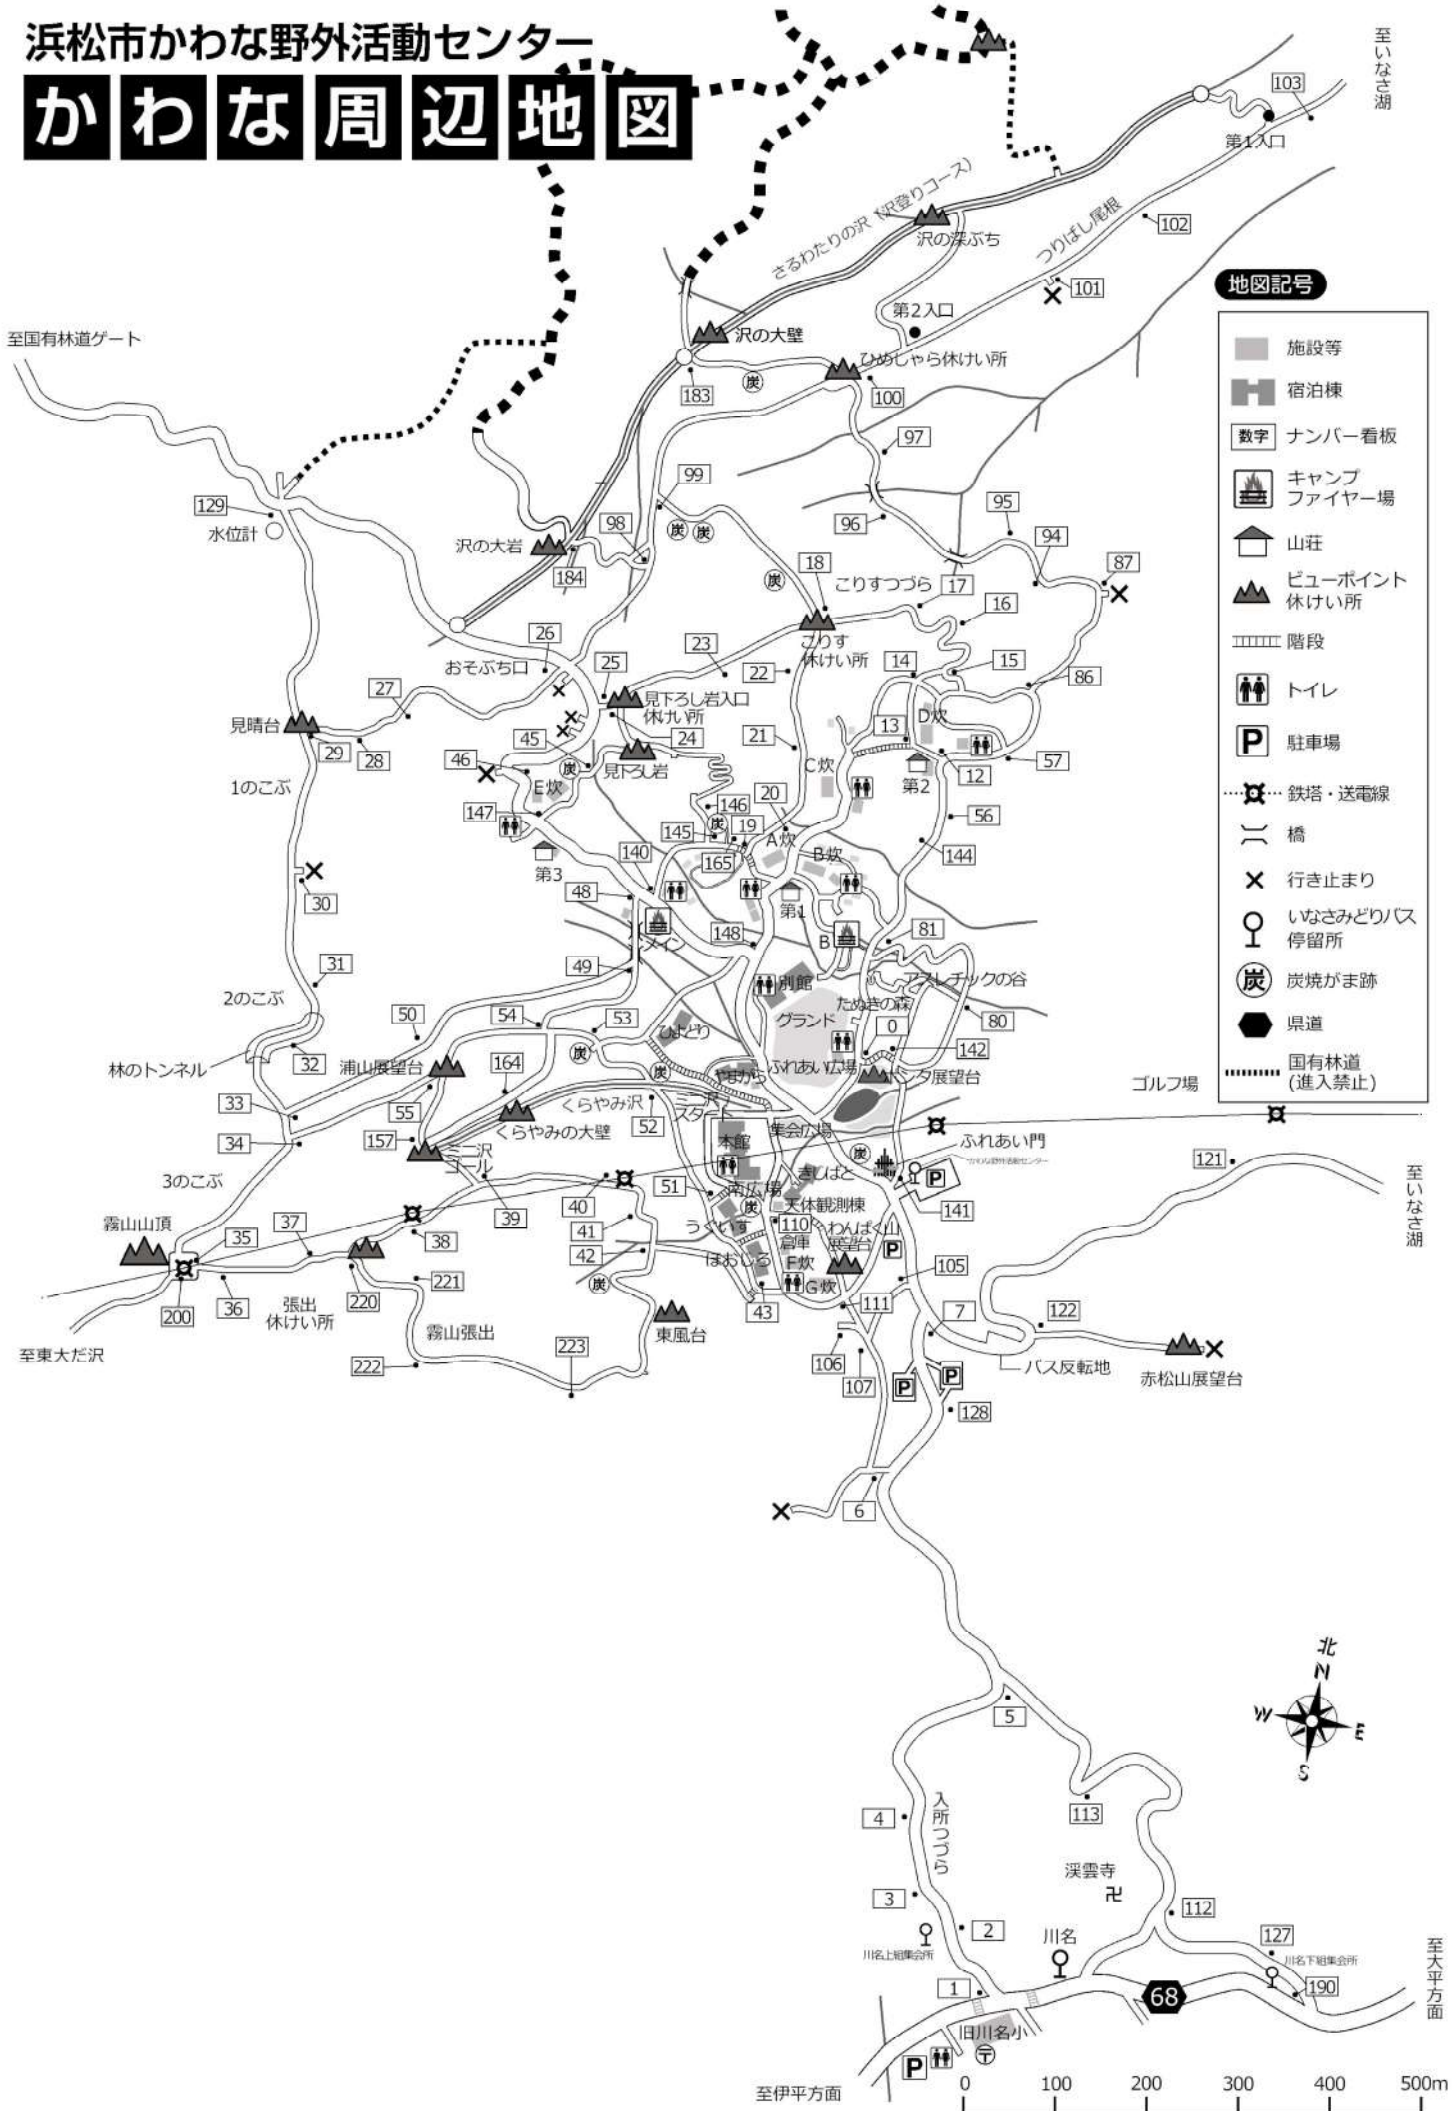

# 場内施設配置図

# 浜松市かわな野外活動センター

## かわな周辺地図

**地図記号**

	施設等
	宿泊棟
	ナンバー看板
	キャンプ ファイヤー場
	山荘
	ビューポイント 休けい所
	階段
	トイレ
	駐車場
	鉄塔・送電線
	橋
	行き止まり
	いなさみどりバス 停留所
	炭焼がま跡
	県道
	国有林道 (進入禁止)

## かわな広域地図