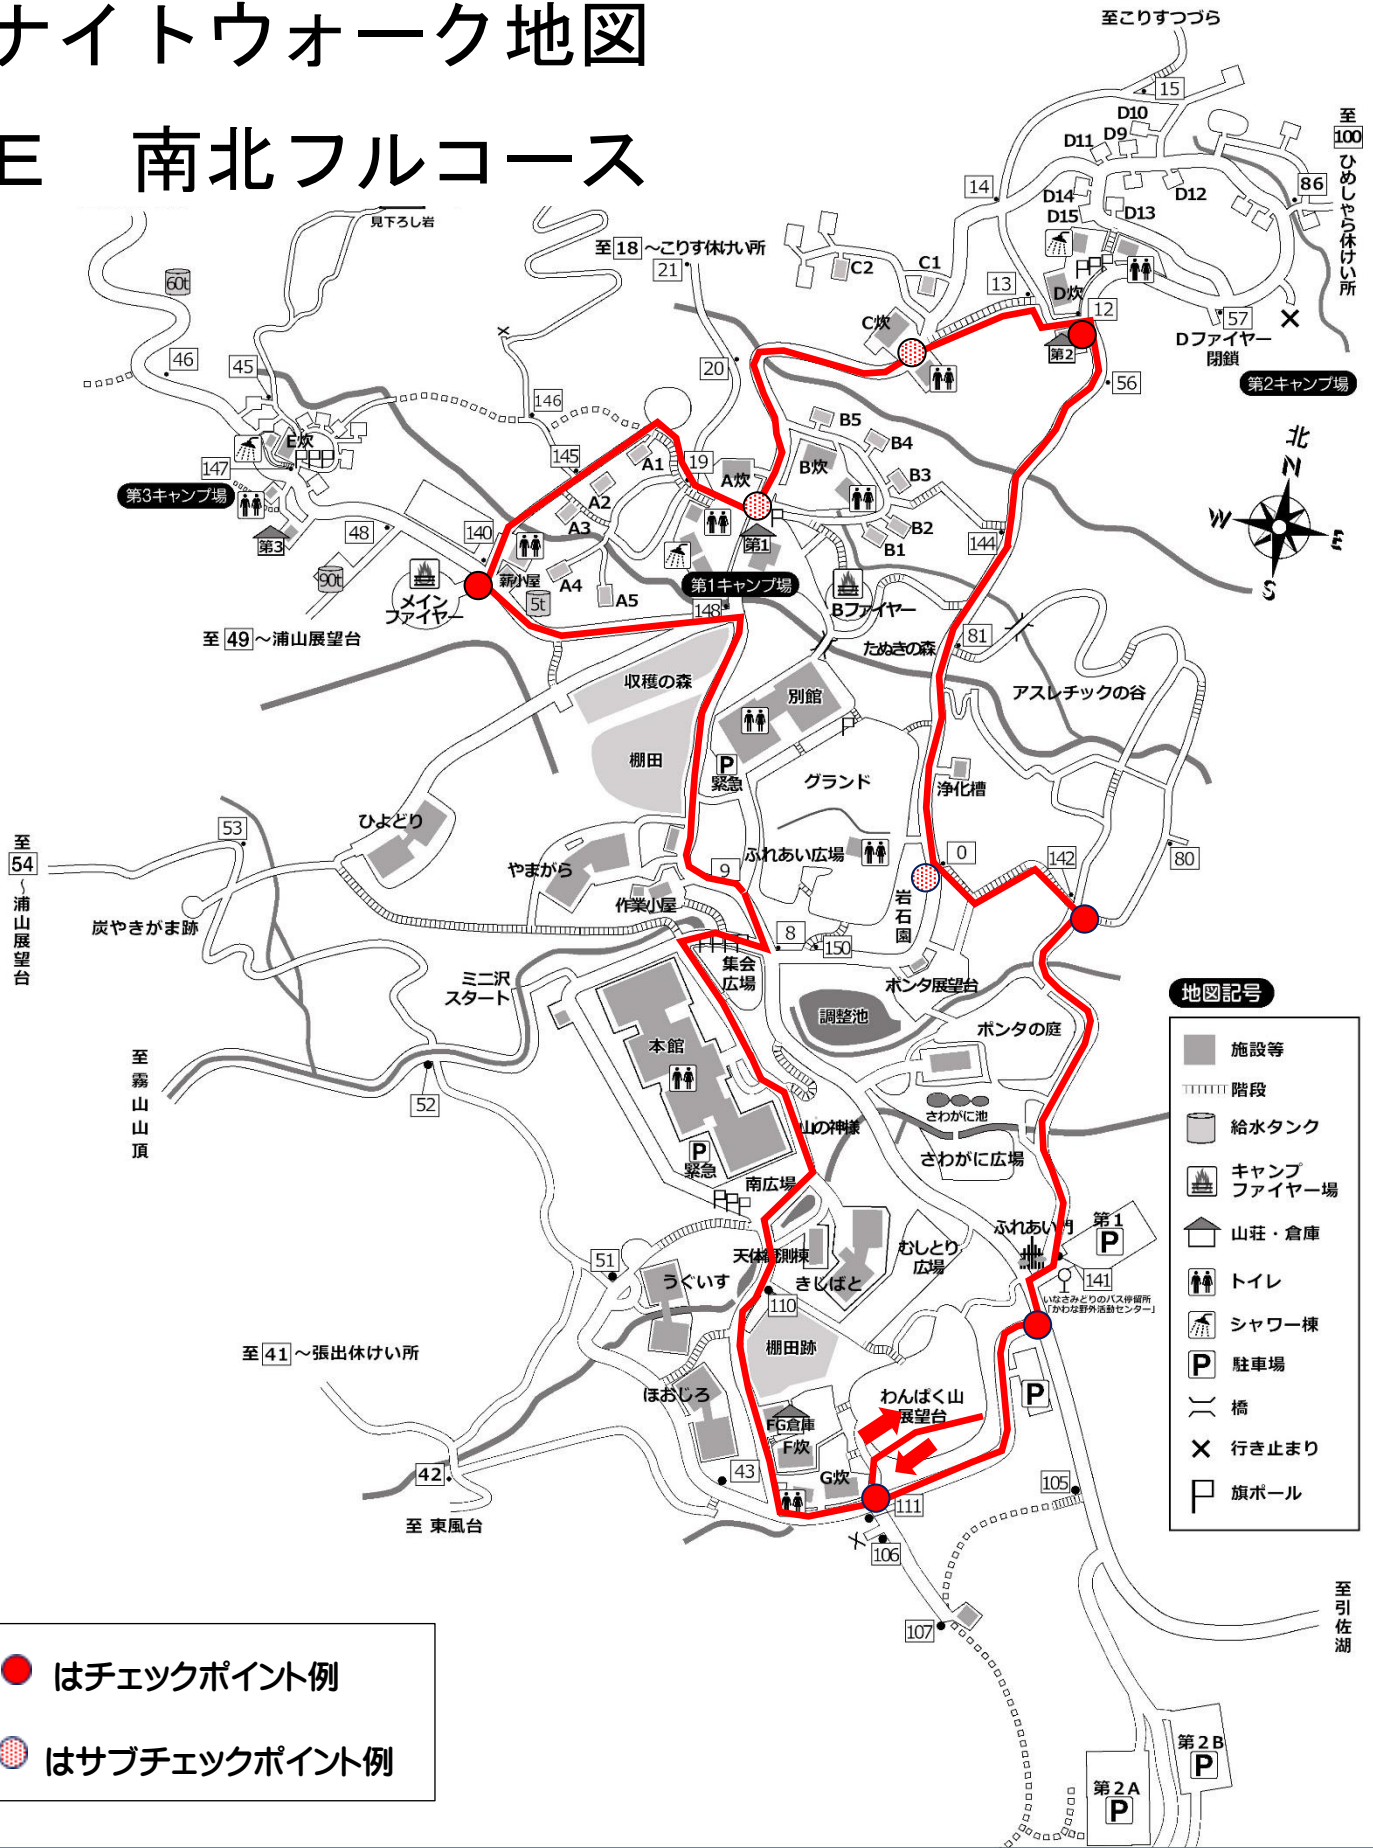

ナイトウォーク地図

E 南北フルコース

※本館前（または集会広場・南広場）をスタート・ゴールとします。
※反時計回りとし、逆回りや兩回りはしません。
※コースには、所々「反射テープ（黄色）」が貼ってありますので、目印にしてください。
ライトなしでたどっていくこともある程度可能です。