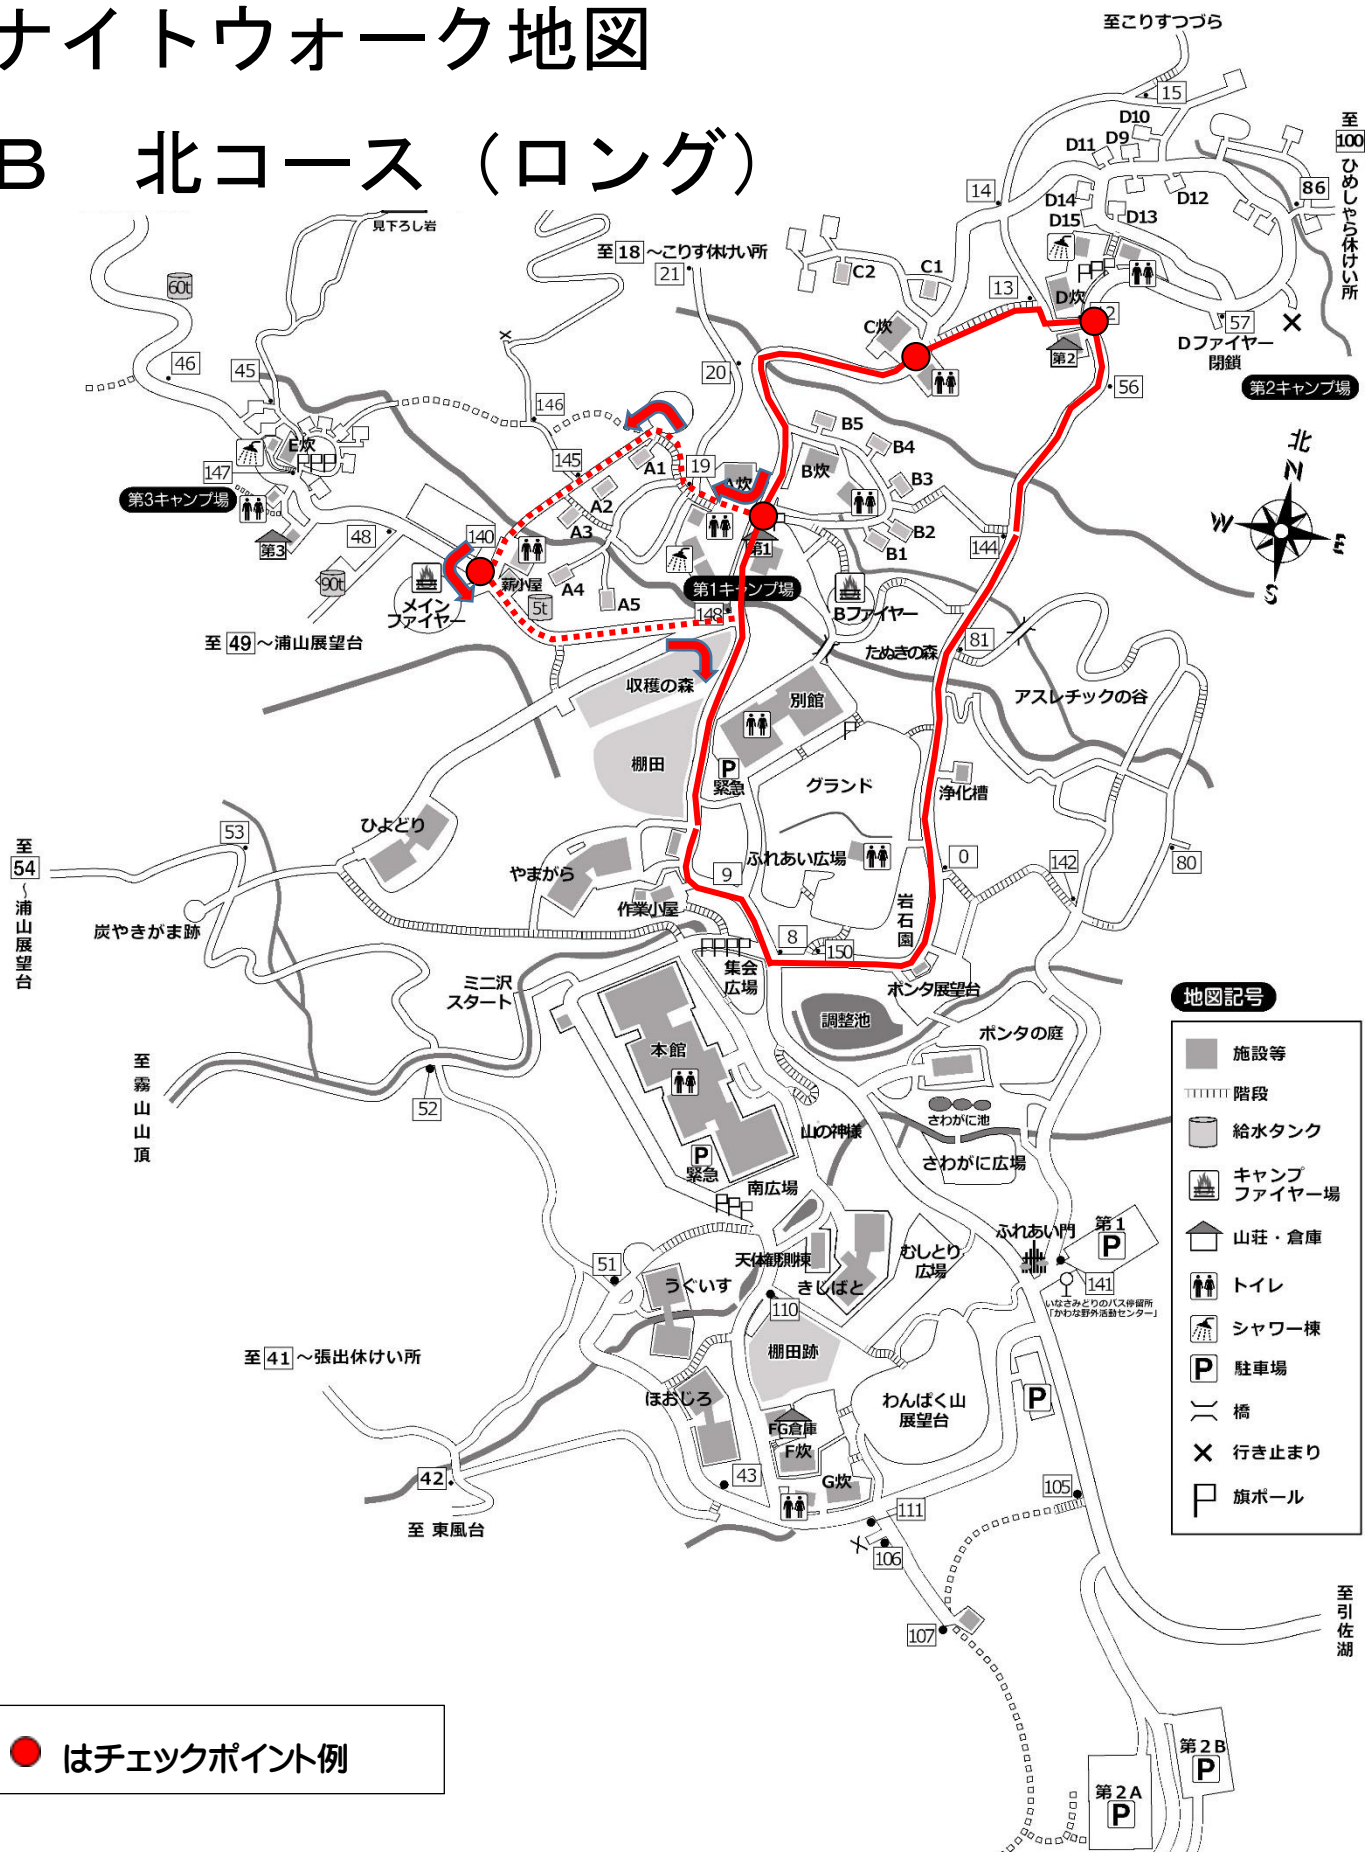

# ナイトウォーク地図

## B 北コース (ロング)

※本館前（または集会広場・南広場）をスタート・ゴールとします。

※反時計回りとし、逆回りや兩回りはしません。

※コースには、所々「反射テープ（黄色）」が貼ってありますので、目印にしてください。  
ライトなしでたどっていくこともある程度可能です。