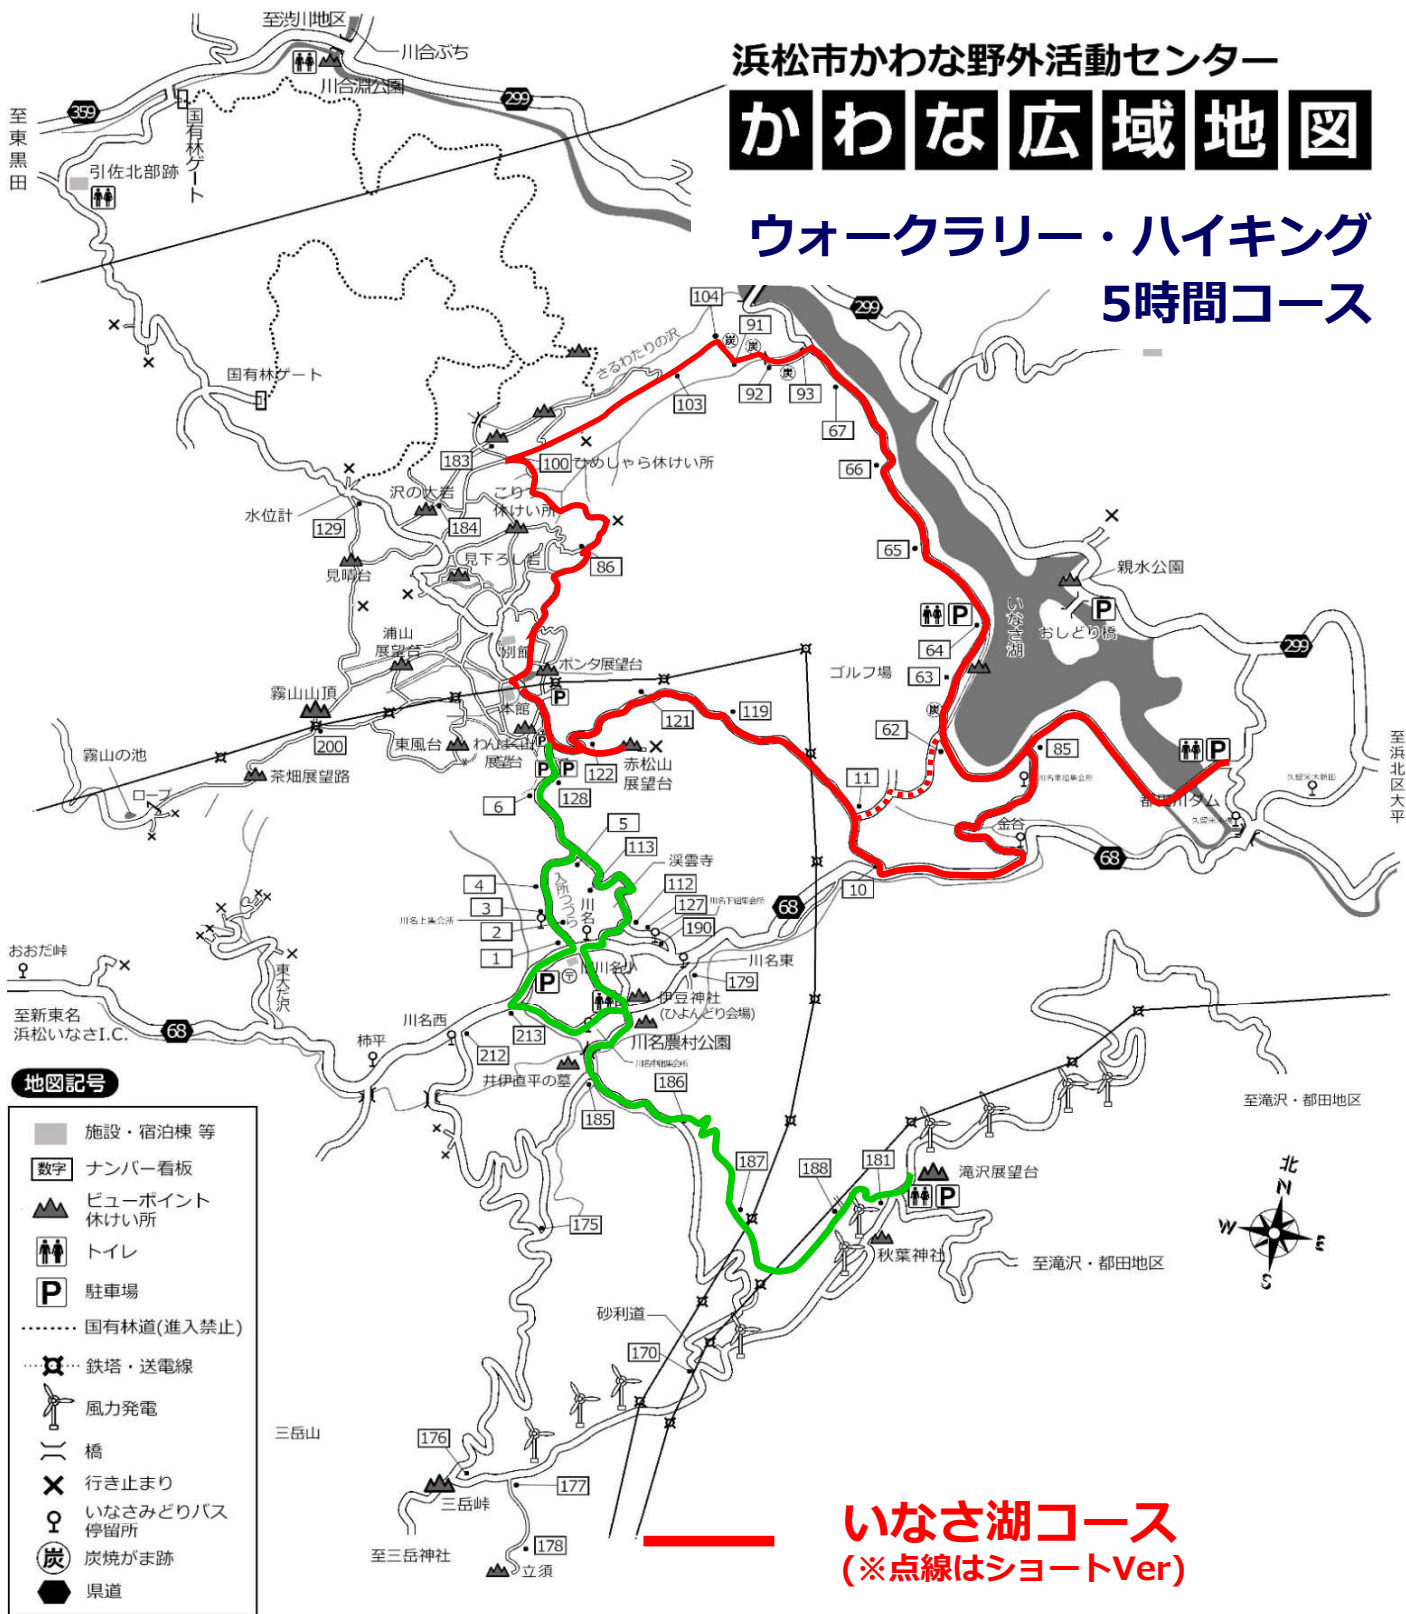

浜松市かわな野外活動センター

かわな広域地図

ウォークラリー・ハイキング 5時間コース

いなさ湖コース
(※点線はショートVer)

滝沢展望台コース